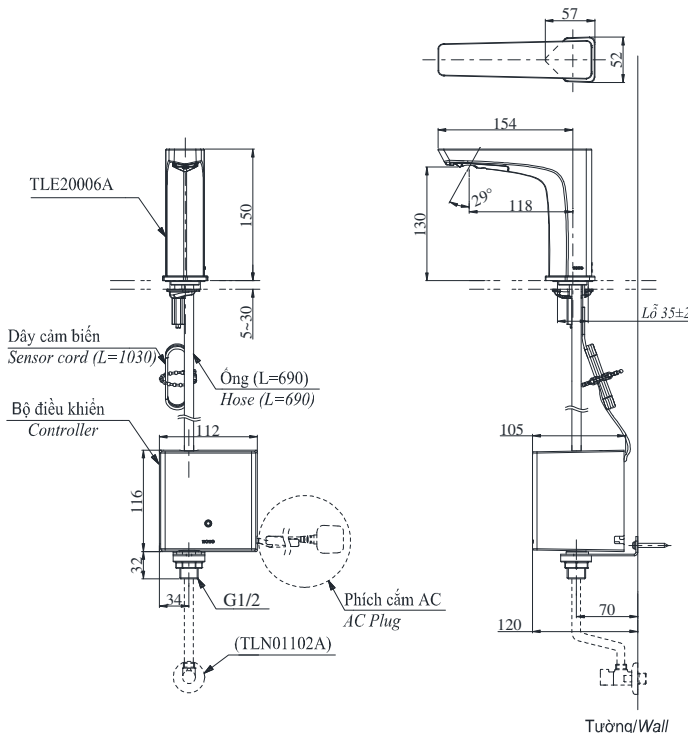

Item number: TLE20006A/TLE01502A1/TLN01102A
Mã sản phẩm TLE20006A/TLE03502A1/TLN01102A
 TLE20006A/TLE04502A1/TLN01102A

Features Đặc điểm

- **Hands-free usage increases hygiene**
Sử dụng rảnh tay giúp nâng cao tính vệ sinh
- **Sensor positioned underneath the spout head for more accurate user detection**
Cảm biến được đặt bên dưới đầu vòi để phát hiện người dùng chính xác hơn
- **SELF POWER Technology:**
Self-generated power saves electricity (Controller: TLE03502A)
Công nghệ SELF POWER:
Nguồn điện tự tạo giúp tiết kiệm điện (Bộ điều khiển TLE03502A)
- **Water saving**
Tiết kiệm nước
- **ECO CAP Technology:**
TOTO aerated bubble technology adds air to the water to achieve full water jet
Công nghệ ECO CAP:
Công nghệ bọt khí TOTO bổ sung không khí vào nước để tia nước có hiệu suất tốt nhất

Specifications Thông số kỹ thuật

Minimum pressure/ Áp lực tối thiểu	: 0.05 MPa (Flow pressure/ Áp lực động)
Maximum pressure/ Áp lực tối đa	: 0.75 MPa (Static pressure/ Áp lực tĩnh)
Material/ Vật liệu	: Brass plated Ni-Cr/ Đồng mạ Ni-Cr
Mode/ Chế độ nước	: Cold/ Lạnh
Flow Rate/Lưu lượng nước	: 2L/min

TLE20006A/TLE01502A1/TLN01102A
TLE20006A/TLE03502A1/TLN01102A
TLE20006A/TLE04502A1/TLN01102A

Parts description Danh mục phụ kiện

- Auto faucet/Vòi cảm ứng TLE20006A
- Controller/ Bộ điều khiển TLE01502A1 (AC)
TLE03502A1 (Eco)
TLE04502A1 (Pin)
- Stop valve set/ Bộ van dừng TLN01102A

Specifications Thông số kỹ thuật

Minimum pressure/ Áp lực tối thiểu	: 0.05 MPa (Flow pressure/ Áp lực động)
Maximum pressure/ Áp lực tối đa	: 0.75 MPa (Static pressure/ Áp lực tĩnh)
Material/ Vật liệu	: Brass plated Ni-Cr/ Đồng mạ Ni-Cr
Mode/ Chế độ nước	: Hot&Cold/ Nóng lạnh
Flow Rate/Lưu lượng nước	: 2L/min