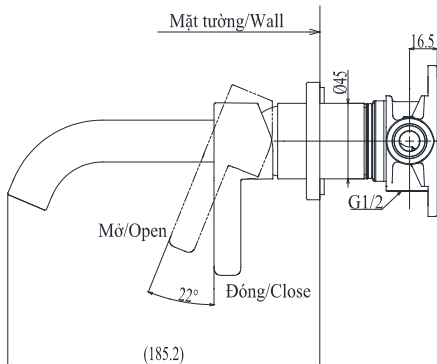

### Specifications Tiêu chuẩn kỹ thuật

Minimum pressure/ Áp lực tối thiểu	: 0.05 MPa (Flow pressure/ Áp lực động)
Maximum pressure/ Áp lực tối đa	: 1.0 MPa (Static pressure/ Áp lực tĩnh)
Recommended pressure/ Áp lực khuyến nghị	: 0.1 ~ 0.5 (MPa)
Material/ Vật liệu	: Stainless steel plated Ni-Cr/ Thép không gỉ mạ Ni-cr
Type/ Loại	: Single lever/ Tay gạt đơn
Mode/ Chế độ nước	: Hot & Cold/ Nóng lạnh

#### TLG110307BA

( ) Kích thước tham khảo  
( ) Referred dimension