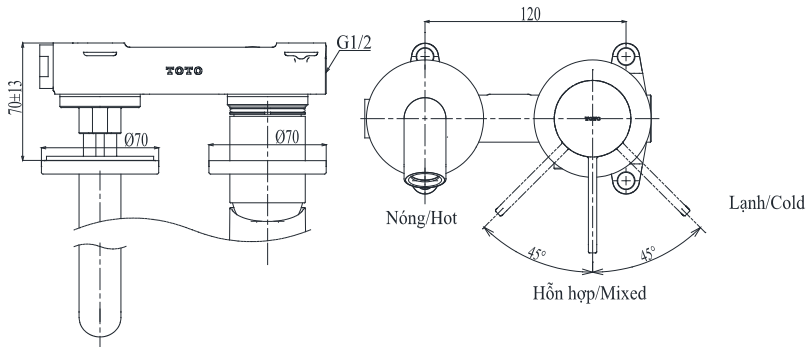

### Specifications Tiêu chuẩn kỹ thuật

Minimum pressure/ Áp lực tối thiểu	: 0.05 MPa (Flow pressure/ Áp lực động)
Maximum pressure/ Áp lực tối đa	: 1.0 MPa (Static pressure/ Áp lực tĩnh)
Recommended pressure/ Áp lực khuyến nghị	: 0.1 ~ 0.5 (MPa)
Material/ Vật liệu	: Stainless steel plated Ni-Cr/ Thép không gỉ mạ Ni-cr
Type/ Loại	: Single lever/ Tay gạt đơn
Mode/ Chế độ nước	: Hot & Cold/ Nóng lạnh

#### TLG110307BA

( ) Kích thước tham khảo  
( ) Referred dimension