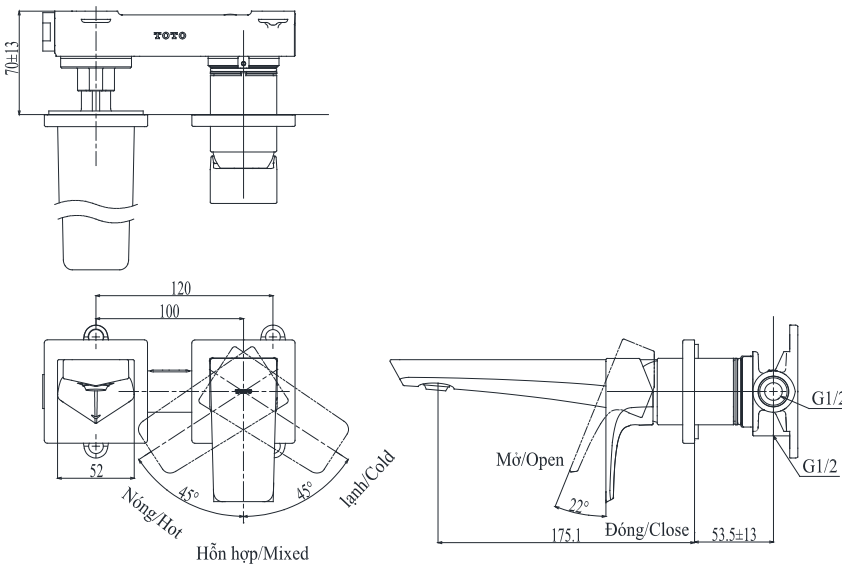

Item number: TLG07307BB

Mã sản phẩm

Features Đặc điểm

- **Modern styling**
Thiết kế hiện đại sang trọng
- **Easy for using**
Dễ dàng và tiện khi sử dụng
- **Durable finishes**
Lớp mạ bền vững với thời gian

Specifications Thông số kỹ thuật

Minimum pressure/ Áp lực tối thiểu	: 0.05 MPa (Flow pressure/ Áp lực động)
Maximum pressure/ Áp lực tối đa	: 1.0 MPa (Static pressure/ Áp lực tĩnh)
Recommended pressure/ Áp lực khuyến nghị	: 0.1 ~ 0.5 (MPa)
Material/ Vật liệu	: Brass plated/ Đồng mạ
Type/ Loại	: Single lever/ Tay gạt đơn
Mode/ Chế độ nước	: Hot & Cold/ Nóng lạnh

TLG07307BB

() Kích thước tham khảo
() Referred dimension

Parts description Danh mục phụ kiện

Colors Màu sắc