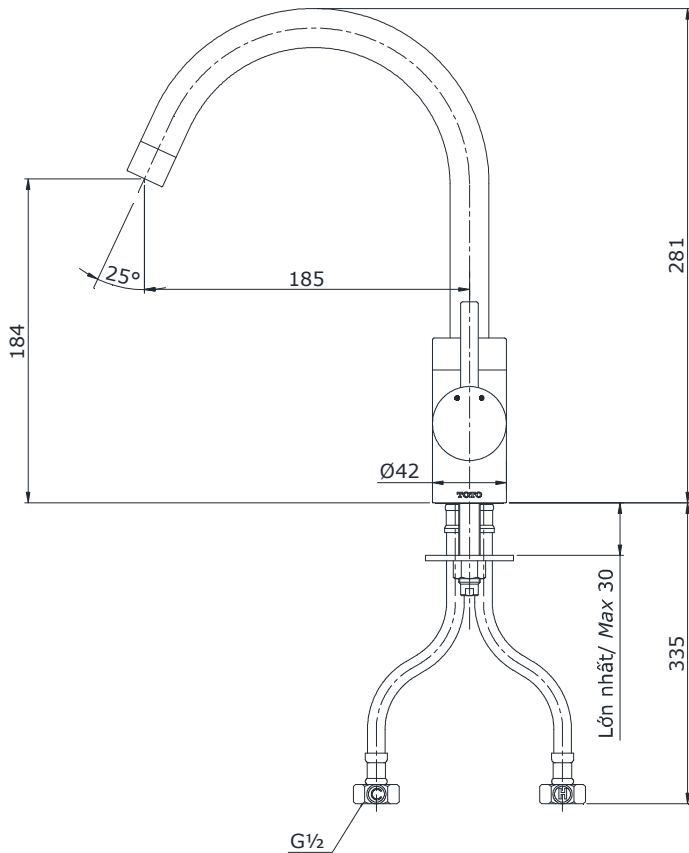

Item number: **TX605KESBR**
Mã sản phẩm

Features Đặc điểm

- **Modern styling**
Thiết kế hiện đại sang trọng
- **Easy for using**
Dễ dàng và tiện dụng khi sử dụng
- **Durable finishes**
Lớp mạ bền vững với thời gian

Specifications Tiêu chuẩn kỹ thuật

Minimum pressure/ Áp lực tối thiểu	: 0.05 MPa (Flow pressure/ Áp lực động)
Maximum pressure/ Áp lực tối đa	: 0.75 MPa (Static pressure/ Áp lực tĩnh)
Material/ Vật liệu	: Brass plated Ni-Cr/ Đồng mạ Ni-Cr
Type/ Loại	: Single lever/ Tay gạt đơn
Mode/ Chế độ nước	: Hot & Cold/ Nóng lạnh

TX605KESBR

Parts description Danh mục phụ kiện

- Kitchen faucet/ Vòi bếp TX605KESBR

Colors Màu sắc