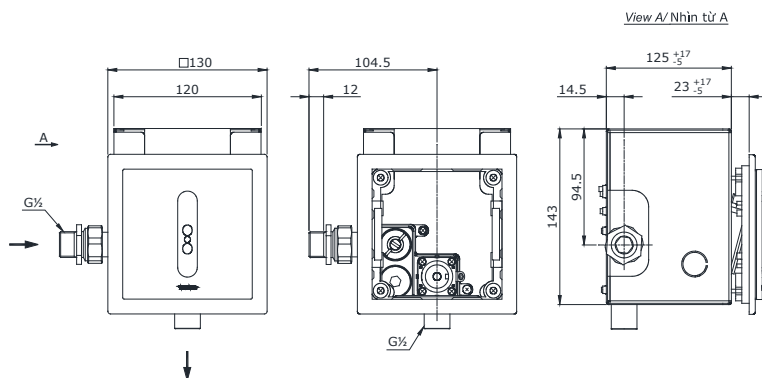

Item number: DUE126UPK
Mã sản phẩm

Features Đặc điểm

- *Simple and elegant appearance*
Thiết kế hiện đại sang trọng
- *Touchless sensing operation*
Vận hành cảm ứng

Specifications Tiêu chuẩn kỹ thuật

Minimum pressure/ Áp suất tối thiểu : 0.05 MPa (*Flow pressure/ Áp suất động*)
Maximum pressure/ Áp suất tối đa : 0.75 MPa (*Static pressure/ Áp suất tĩnh*)
Material/ Vật liệu : Plastic, stainless steel, brass/ Nhựa, thép không gỉ, đồng
Type/ Loại : Concealed/ Âm tường
Flush volume / Lượng nước xả : 0.5(L)
Power supply / Nguồn năng lượng : Battery/ Pin

DUE126UPK

Dimension in () is for reference dimension
Kích thước trong () là kích thước tham khảo

Parts description Danh mục phụ kiện

- *Auto urinal flush valve/*
Van xả cảm ứng tiểu nam DUE126UPK

Colors Màu sắc