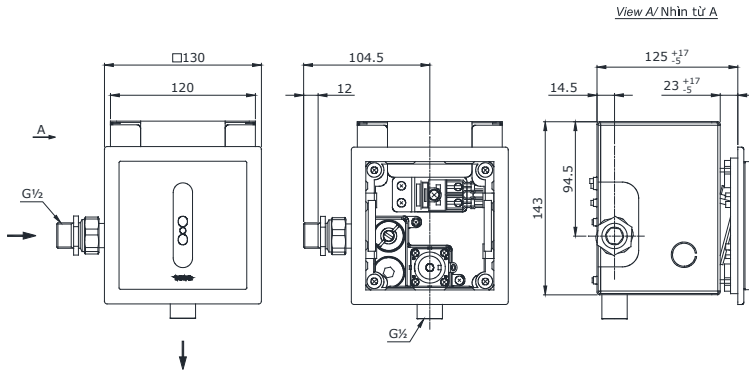

## Specifications Tiêu chuẩn kỹ thuật

Minimum pressure/ Áp suất tối thiểu	: 0.05 MPa (Flow pressure/ Áp suất động)
Maximum pressure/ Áp suất tối đa	: 0.75 MPa (Static pressure/ Áp suất tĩnh)
Material/ Vật liệu	: Plastic, stainless steel, brass/ Nhựa, thép không gỉ, đồng
Type/ Loại	: Concealed/ Âm tường
Flush volume / Lượng nước xả	: 0.5(L)
Power supply / Nguồn năng lượng	: AC 220(V)

### DUE126UPE

Dimension in ( ) is for reference dimension  
Kích thước trong ( ) là kích thước tham khảo