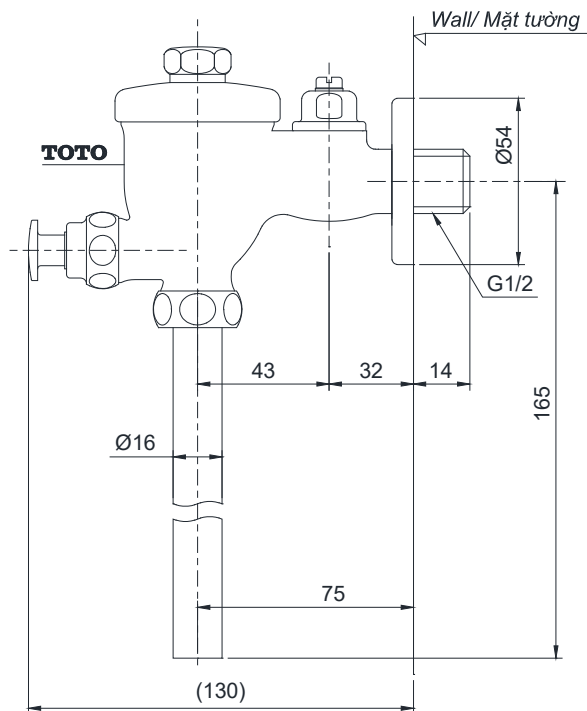

Item number: DU601N

Mã sản phẩm

Features

Đặc điểm

- *Easy installation and usage*
Dễ dàng lắp đặt và sử dụng
- *Durable finishes*
Lớp mạ bền vững với thời gian

Specifications

Tiêu chuẩn kỹ thuật

Minimum pressure/ Áp suất tối thiểu : 0.05 MPa (*Flow pressure/ Áp suất động*)
Maximum pressure/ Áp suất tối đa : 0.75 MPa (*Static pressure/ Áp suất tĩnh*)
Material/ Vật liệu : Brass/ Hợp kim Đồng

DU601N

Dimension in () is for reference dimension
Kích thước trong () là kích thước tham khảo

Parts description

Danh mục phụ kiện

- *Urinal flush valve/ Van xả tiểu nam* DU601N

Colors

Màu sắc