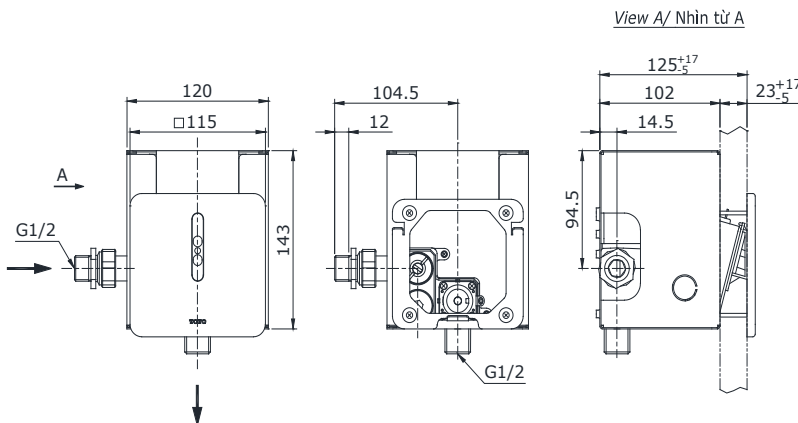

Item number: TTUE602DN
Mã sản phẩm

Features Đặc điểm

- *Simple and elegant appearance*
Thiết kế hiện đại sang trọng
- *Touchless sensing operation*
Vận hành cảm ứng

Specifications Tiêu chuẩn kỹ thuật

- Minimum pressure/ Áp suất tối thiểu* : 0.05 MPa (*Flow pressure/ Áp suất động*)
- Maximum pressure/ Áp suất tối đa* : 0.75 MPa (*Static pressure/ Áp suất tĩnh*)
- Size/ Kích thước* : 115 x 115 (mm)
- Material/ Vật liệu* : *Stainless steel, brass/ Thép không gỉ, đồng*
- Type/ Loại* : *Concealed / Ẩm tường*
- Flush volume / Lượng nước xả* : 3.0~5.0 (L)
- Power supply / Nguồn năng lượng* : *Battery/ Pin*

TTUE602DN

Dimension in () is for reference dimension
Kích thước trong () là kích thước tham khảo

Parts description Danh mục phụ kiện

- *Auto urinal flush valve* TTUE602DN
Van xả cảm ứng tiểu nam

Colors Màu