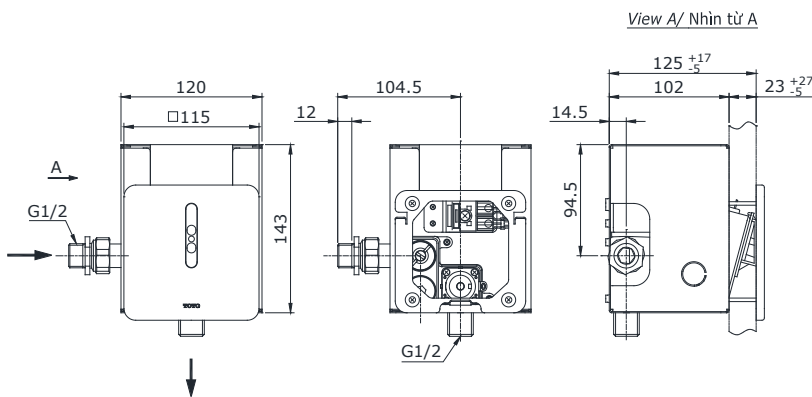

Item number: TTUE602AN
Mã sản phẩm

Features Đặc điểm

- *Simple and elegant appearance*
Thiết kế hiện đại sang trọng
- *Touchless sensing operation*
Vận hành cảm ứng

Specifications Tiêu chuẩn kỹ thuật

- Minimum pressure/ Áp suất tối thiểu* : 0.05 MPa (*Flow pressure/ Áp suất động*)
- Maximum pressure/ Áp suất tối đa* : 0.75 MPa (*Static pressure/ Áp suất tĩnh*)
- Size/ Kích thước* : 115 x 115 (mm)
- Material/ Vật liệu* : *Stainless steel, brass/ Thép không gỉ, đồng*
- Type/ Loại* : *Concealed / Âm tường*
- Flush volume / Lượng nước xả* : 3.0~5.0 (L)
- Power supply / Nguồn năng lượng* : AC 220(V)

TTUE602AN

Dimension in () is for reference dimension
Kích thước trong () là kích thước tham khảo

Parts description Danh mục phụ kiện

- *Auto urinal flush valve* TTUE602AN
Van xả cảm ứng tiểu nam

Colors Màu