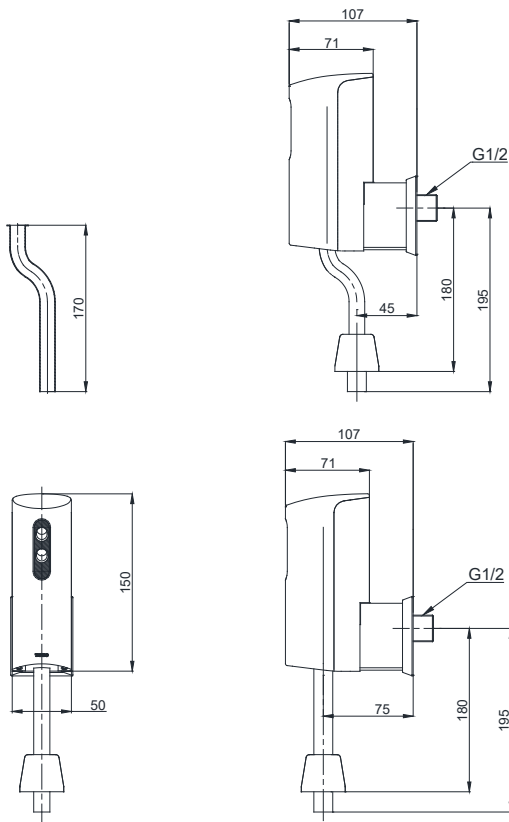

Item number: **DUE137PBK**

Mã sản phẩm

Features Đặc điểm

- Simple and elegant appearance
Thiết kế hiện đại sang trọng
- Touchless sensing operation
Vận hành cảm ứng

Specifications Tiêu chuẩn kỹ thuật

Minimum pressure/ Áp suất tối thiểu	: 0.10 MPa (Flow pressure/ Áp suất động)
Maximum pressure/ Áp suất tối đa	: 0.75 MPa (Static pressure/ Áp suất tĩnh)
Size/ Kích thước	: 50 x 107 x 150 (mm)
Material/ Vật liệu	: Brass/ Hợp kim Đồng
Type/ Loại	: Wall mounted/ Gắn tường
Flush volume / Lượng nước xả	: 2.5~5.0 (L)
Power supply / Nguồn năng lượng	: Battery/ Pin

DUE137PBK

Dimension in () is for reference dimension
Kích thước trong () là kích thước tham khảo

Parts description Danh mục phụ kiện

- Auto urinal flush valve/ Van xả cảm ứng tiểu nam DUE137PBK

Colors Màu sắc