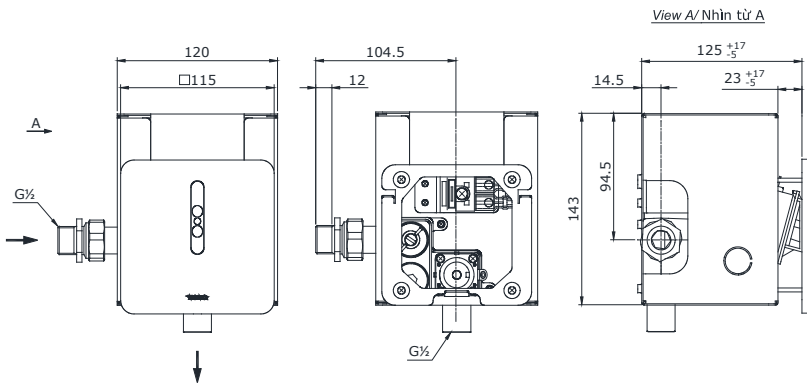

Item number: DUE126UE
Mã sản phẩm

Features Đặc điểm

- *Simple and elegant appearance*
Thiết kế hiện đại sang trọng
- *Touchless sensing operation*
Vận hành cảm ứng

Specifications Tiêu chuẩn kỹ thuật

Minimum pressure/ Áp suất tối thiểu	: 0.05 MPa (Flow pressure/ Áp suất động)
Maximum pressure/ Áp suất tối đa	: 0.75 MPa (Static pressure/ Áp suất tĩnh)
Material/ Vật liệu	: Stainless steel, brass/ Thép không gỉ, đồng
Type/ Loại	: Concealed/ Âm tường
Flush volume / Lượng nước xả	: 0.5(L)
Power supply / Nguồn năng lượng	: AC 220(V)

DUE126UE

Dimension in () is for reference dimension
Kích thước trong () là kích thước tham khảo

Parts description Danh mục phụ kiện

- Auto Urinal flush valve/ DUE126UE
Van xả cảm ứng tiểu nam

Colors Màu sắc