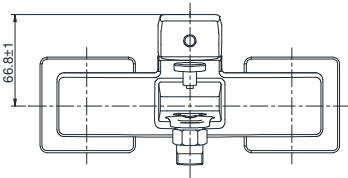

## Specifications Tiêu chuẩn kỹ thuật

<i>Minimum pressure/ Áp lực tối thiểu</i>	: 0.05 (MPa) ( <i>Flow pressure/ Áp lực động</i> )
<i>Maximum pressure/ Áp lực tối đa</i>	: 0.75 (MPa) ( <i>Static pressure/ Áp lực tĩnh</i> )
<i>Material/ Vật liệu</i>	: Brass plated Ni-Cr/ Đồng mạ Ni-Cr
<i>Type/ Loại</i>	: Single lever/ Tay gạt đơn

### TVSM110RUR

( ) Kích thước tham khảo  
( ) Referred dimension