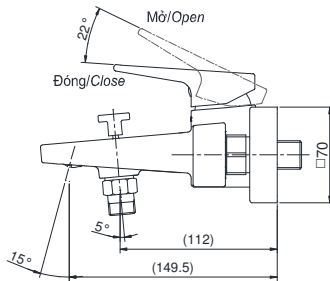

## Specifications Tiêu chuẩn kỹ thuật

<i>Minimum pressure/ Áp lực tối thiểu</i>	: 0.05 (MPa) ( <i>Flow pressure/ Áp lực động</i> )
<i>Maximum pressure/ Áp lực tối đa</i>	: 0.75 (MPa) ( <i>Static pressure/ Áp lực tĩnh</i> )
<i>Material/ Vật liệu</i>	: Brass plated Ni-Cr/ Đồng mạ Ni-Cr
<i>Type/ Loại</i>	: Single lever/ Tay gạt đơn

### TVSM110RUR

( ) Kích thước tham khảo  
( ) Referred dimension