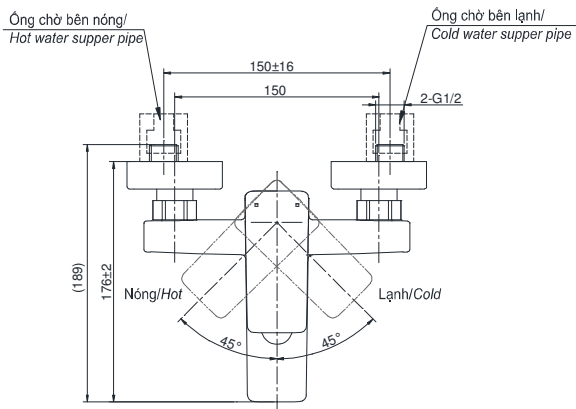

## Specifications Tiêu chuẩn kỹ thuật

<i>Minimum pressure/ Áp lực tối thiểu</i>	: 0.05 (MPa) ( <i>Flow pressure/ Áp lực động</i> )
<i>Maximum pressure/ Áp lực tối đa</i>	: 0.75 (MPa) ( <i>Static pressure/ Áp lực tĩnh</i> )
<i>Material/ Vật liệu</i>	: Brass plated Ni-Cr/ Đồng mạ Ni-Cr
<i>Type/ Loại</i>	: Single lever/ Tay gạt đơn

### TVSM110RUR

( ) Kích thước tham khảo  
( ) Referred dimension