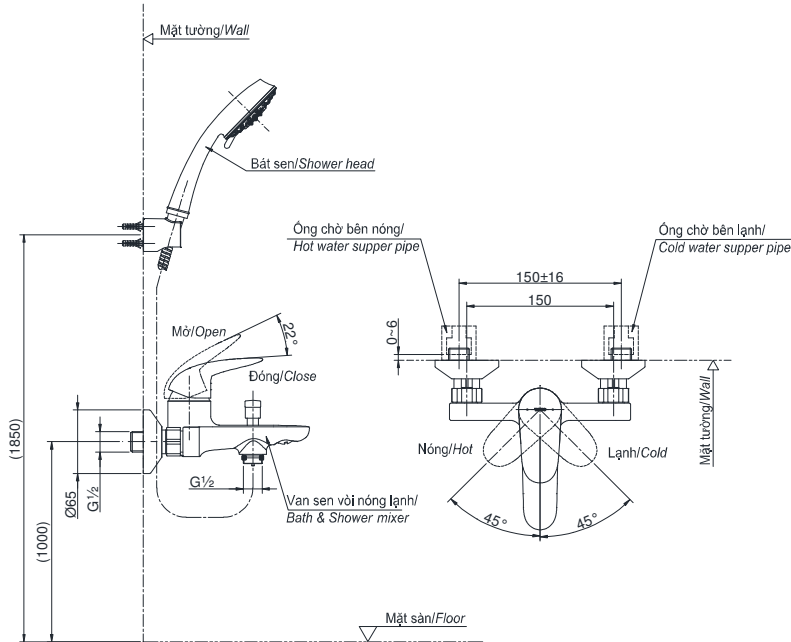

Item number: TBS03302V

Mã sản phẩm

Features Đặc điểm

- *Delicate & luxury design*
Thiết kế sang trọng, tinh tế
- *High corrosion resistance plating*
Lớp mạ chống ăn mòn

Specifications Tiêu chuẩn kỹ thuật

<i>Minimum pressure/ Áp lực tối thiểu</i>	: 0.05 (MPa) (<i>Flow pressure/ Áp lực động</i>)
<i>Maximum pressure/ Áp lực tối đa</i>	: 1.0 (MPa) (<i>Static pressure/ Áp lực tĩnh</i>)
<i>Recommended pressure/ Áp lực khuyến nghị</i>	: 0.1 ~ 0.5 (MPa)
<i>Material/ Vật liệu</i>	: Brass plated Ni-Cr/ Đồng mạ Ni-Cr
<i>Type/ Loại</i>	: Single lever/ Tay gạt đơn

TBS03302V

TUY CHỌN/OPTIONAL	
Van sen vòi nóng lạnh/ Bath & Shower mixer	Bát sen/Shower Head
TBS03302V	TBW01008A
	TBW02005A
	TBW01010A
	TBW02006A
	TBW02017A
	TBW03002B
	DGH104ZR
	DGH108ZR

() Kích thước tham khảo
() Referred dimension

Parts description Danh mục phụ kiện

- Bath & Shower mixer/ Van sen vòi nóng lạnh TBS03302V

Colors Màu sắc