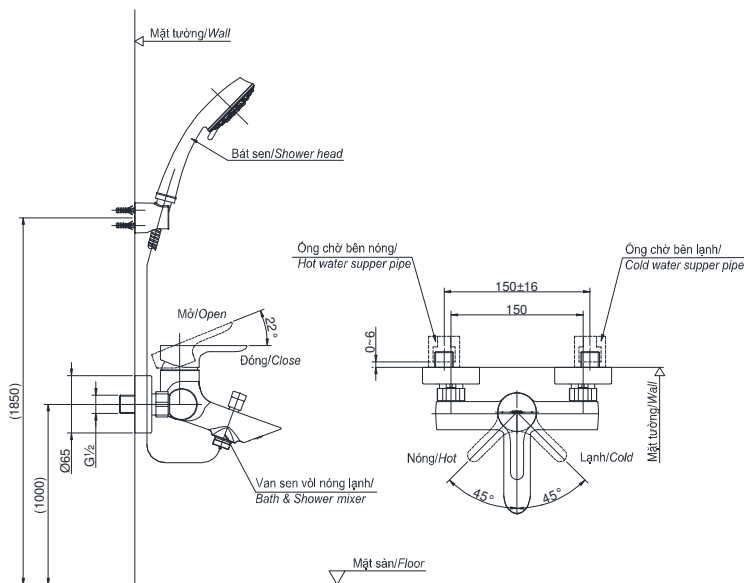

Item number: TBS01302V

Mã sản phẩm

Features Đặc điểm

- *Delicate & luxury design*
Thiết kế sang trọng, tinh tế
- *High corrosion resistance plating*
Lớp mạ chống ăn mòn

Specifications Tiêu chuẩn kỹ thuật

<i>Minimum pressure/ Áp lực tối thiểu</i>	: 0.05 (MPa) (<i>Flow pressure/ Áp lực động</i>)
<i>Maximum pressure/ Áp lực tối đa</i>	: 1.0 (MPa) (<i>Static pressure/ Áp lực tĩnh</i>)
<i>Recommended pressure/ Áp lực khuyến nghị</i>	: 0.1 ~ 0.5 (MPa)
<i>Material/ Vật liệu</i>	: Brass plated Ni-Cr/ Đồng mạ Ni-Cr
<i>Type/ Loại</i>	: Single lever/ Tay gạt đơn

TBS01302V

TUY CHỌN/OPTIONAL	
Van sen vòi nóng lạnh/ Bath & Shower mixer	Bát sen/Shower Head
TBS01302V	TBW01008A
	TBW02005A
	TBW01010A
	TBW02006A
	TBW02017A
	TBW03002B
	DGH104ZR
DGH108ZR	

() Kích thước tham khảo
() Referred dimension

Parts description Danh mục phụ kiện

- *Bath & Shower mixer/ Van sen vòi nóng lạnh* TBS01302V

Colors Màu sắc