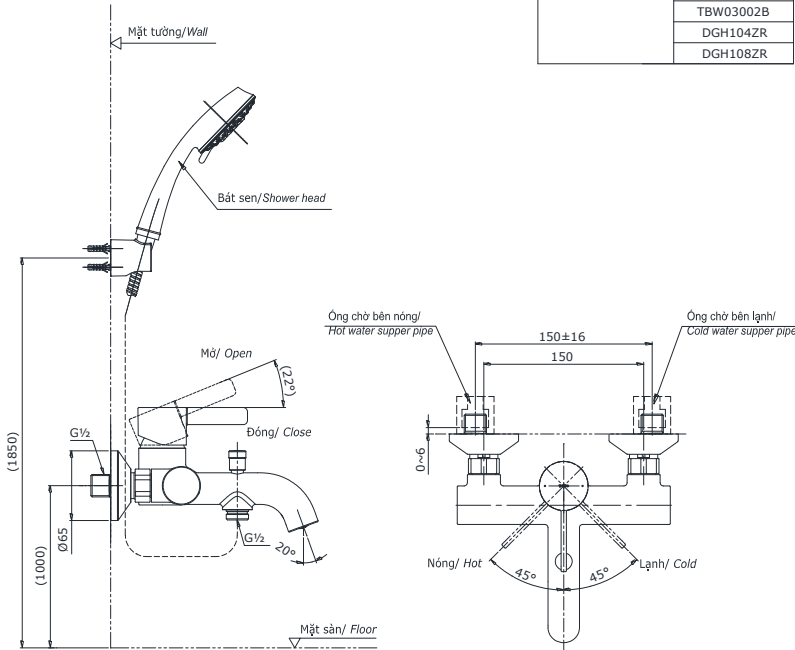

Item number: **TBG11302VA**

Mã sản phẩm

Features Đặc điểm

- **Modern styling**
Thiết kế hiện đại sang trọng
- **Easy for using**
Dễ dàng và tiện dụng khi sử dụng
- **Durable finishes**
Lớp mạ bền vững với thời gian

Specifications Tiêu chuẩn kỹ thuật

Minimum pressure/ Áp lực tối thiểu	: 0.05 MPa (Flow pressure/ Áp lực động)
Maximum pressure/ Áp lực tối đa	: 1.0 MPa (Static pressure/ Áp lực tĩnh)
Recommended pressure/ Áp lực khuyến nghị	: 0.1 ~ 0.5 (MPa)
Material/ Vật liệu	: Brass plated Ni-Cr/ Đồng mạ Ni-Cr
Type/ Loại	: Single lever/ Tay gạt đơn

TBG11302VA

TỰY CHỌN/OPTIONAL	
Van sen tắm nóng lạnh/ Bath & Shower mixer	Bát sen/Shower Head
TBG11302VA	TBW01008A
	TBW02005A
	TBW01010A
	TBW02006A
	TBW02017A
	TBW03002B
	DGH1042R
	DGH1082R

Parts description Danh mục phụ kiện