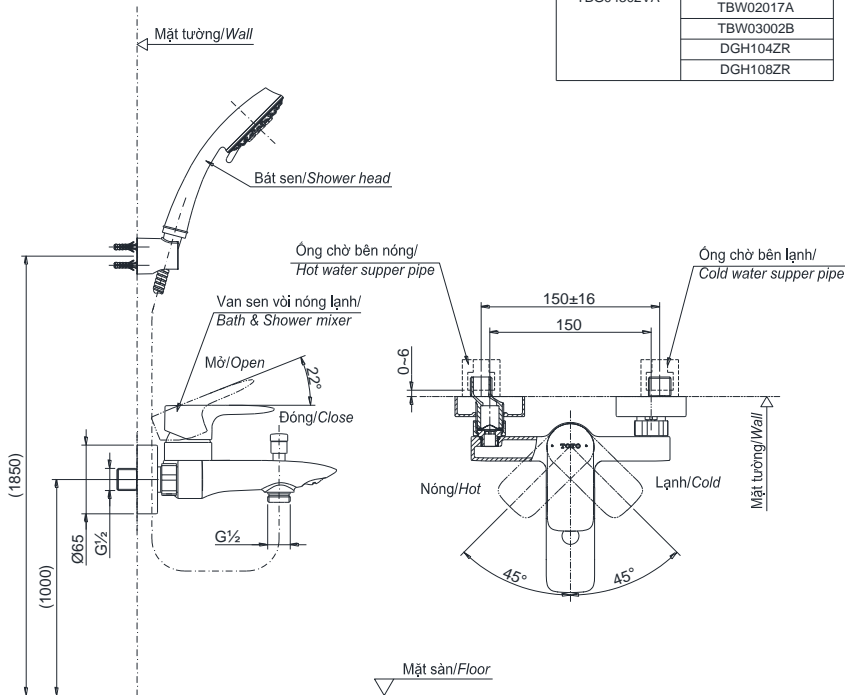

### Specifications Tiêu chuẩn kỹ thuật

Minimum pressure/ Áp lực tối thiểu	: 0.05 (MPa) (Flow pressure/ Áp lực động)
Maximum pressure/ Áp lực tối đa	: 1.0 (MPa) (Static pressure/ Áp lực tĩnh)
Recommended pressure/ Áp lực khuyến nghị	: 0.1 ~ 0.5 (MPa)
Material/ Vật liệu	: Brass plated Ni-Cr/ Đồng mạ Ni-Cr
Type/ Loại	: Single lever/ Tay gạt đơn

**TBG04302VA**

TỰY CHỌN/OPTIONAL	
Van sen vòi nóng lạnh/ Bath & Shower mixer	Bát sen/Shower Head
TBG04302VA	TBW01008A
	TBW02005A
	TBW01010A
	TBW02006A
	TBW02017A
	TBW03002B
	DGH104ZR
	DGH108ZR

( ) Kích thước tham khảo  
( ) Referred dimension

### Parts description Danh mục phụ kiện

- Bath & Shower mixer/ Van sen vòi nóng lạnh TBG04302VA