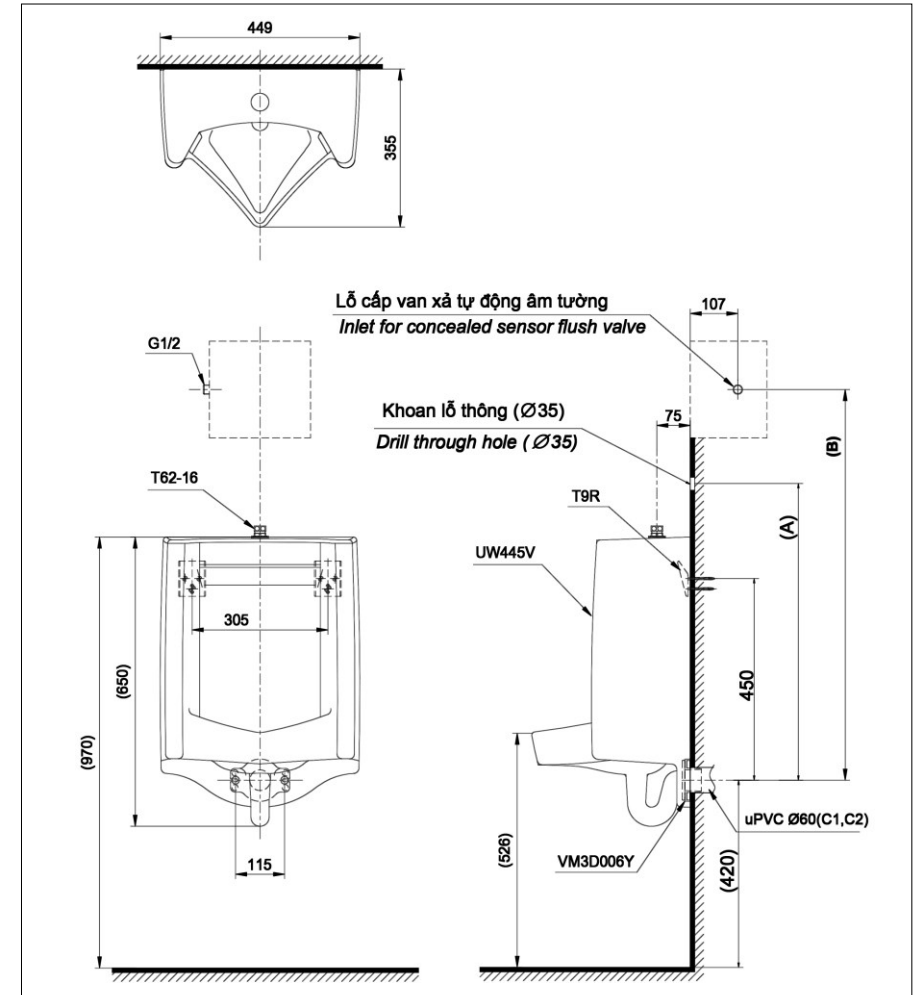

Chú ý

Quý khách vui lòng đọc kỹ hướng dẫn trước khi lắp đặt sản phẩm.

Notice

Please read the manual carefully before installation.

■ CHI TIẾT PHỤ KIỆN/ DETAIL PARTS

Sản phẩm/ Product	UT445
Thân tiêu/ Urinal	U445
Thân sứ/ Urinal body	UW445V
Móc treo/ Hanger	T9R
Bộ phụ kiện nối/ Connector	T62-16
Bích nối tường/ Wall flange	VM3D006Y

* Phụ kiện không đóng gói cùng thân cầu. /The part is not packed into the toilet bowl box.

■ TIÊU CHUẨN KỸ THUẬT/ SPECIFICATIONS

- Lượng nước sử dụng/ *Water consumption* : 0.5 (L)
- Vị trí lỗ cấp nước/ *Position of inlet hole* : Lỗ cấp trên/ *Top inlet*
- Kích thước sản phẩm/ *Product dimension* : L355 x W449 x H650 (mm)
- Vật liệu/ *Material* : Sứ vệ sinh/ *Vitreous china*

Chú ý: Để lắp đặt van xả, phải đảm bảo các kích thước (A), (B) như bảng trên.

Notice: To be able to install the flush valve, must ensure dimension (A), (B) according to above table.