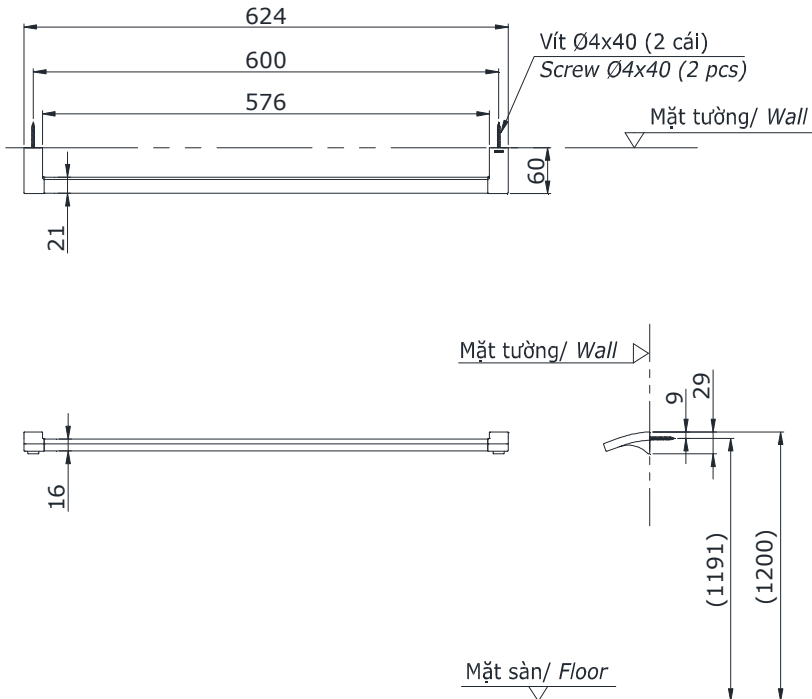

Item number: YT903S6V

Mã sản phẩm

Features

Đặc điểm

- *Easy installation and usage*
Dễ dàng lắp đặt và sử dụng
- *Durable finishes*
Lớp mạ bền vững với thời gian

Specifications

Tiêu chuẩn kỹ thuật

Size/ Kích thước : 624 x 60 x 29 (mm)

Material/ Vật liệu : *Stainless steel, zinc plated Ni-Cr/ Thép không gỉ, kẽm mạ Ni-Cr*

Type/ Loại : *Single/ Đơn*

YT903S6V

() Kích thước tham khảo
() Referred dimension

Parts description

Danh mục phụ kiện

- *Towel shelf/ Thanh vắt khăn* YT903S6V