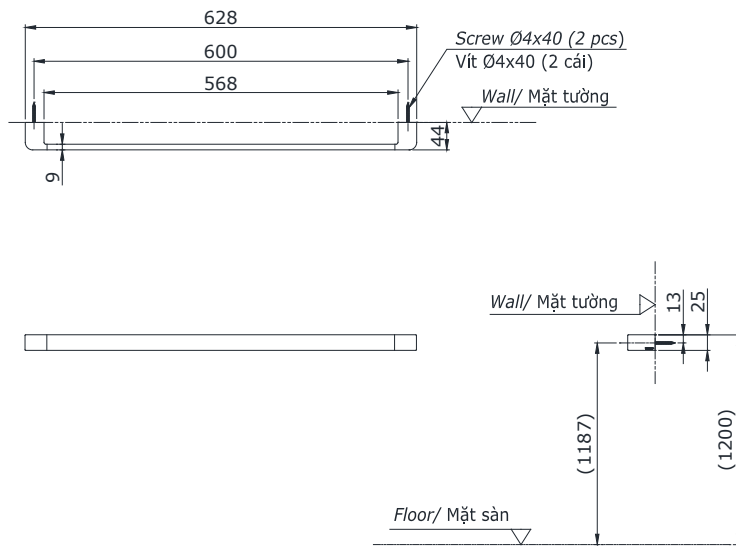

Parts description Danh mục phụ kiện

Colors Màu sắc

- Mã màu #BN: *Brushed Nickel/*
  Mạ Niken mờ
- Mã màu #MBL: *Matte Black/*
  Đen mờ nhám

Dimension in ( ) is for reference dimension
Kích thước trong ( ) là kích thước tham khảo

(Hình ảnh chi tiết mã màu xem trên website <https://vn.toto.com>)