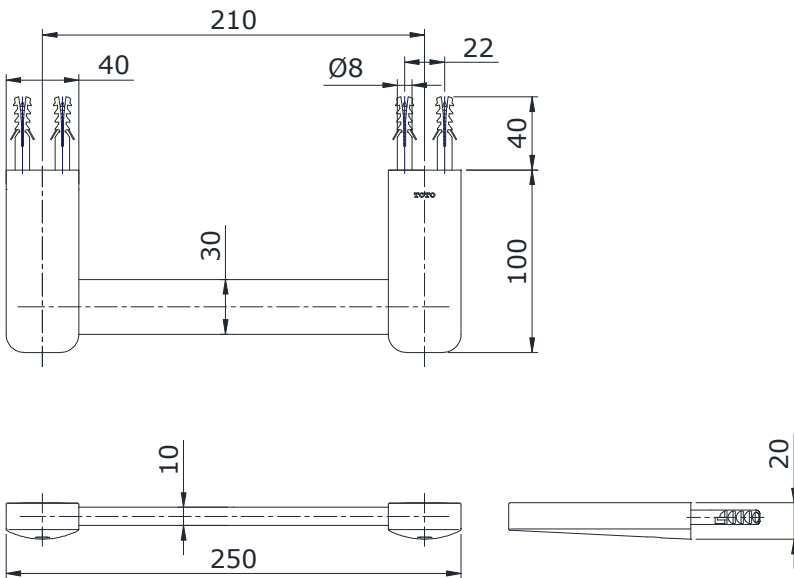

## Specifications

### Tiêu chuẩn kỹ thuật

Size/ Kích thước	: 250 x 100 x 20 (mm)
Material/ Vật liệu	: Brass & Zinc plated Ni-Cr/ Đồng & kẽm mạ Ni-Cr
Type/ Loại	: Single/ Đơn

**TX702ARS**

## Parts description