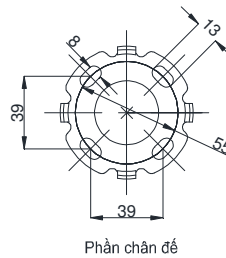

Item number: T114CU22R

Mã sản phẩm

Features Đặc điểm

- Easy installation and usage.
Dễ dàng lắp đặt và sử dụng

Specifications Tiêu chuẩn kỹ thuật

Material/ Vật liệu

: Stainless steel with sort resin cover

Thép không gỉ bọc nhựa

Type/ Loại

: Wall mounted / Gắn tường

Size/ Kích thước

: 600x550x470mm (Ø34)

T114CU22R

Ghi chú:
- Phần *: có phủ lớp nhựa mềm lên bề mặt

Parts description Danh mục phụ kiện

- Hand rail/ Thanh tay vịn T114CU22R