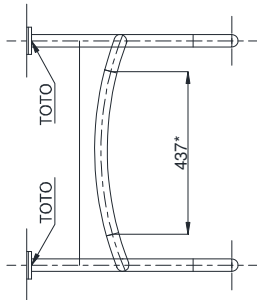

Item number: T114CU22R

Mã sản phẩm

Features Đặc điểm

- Easy installation and usage.
Dễ dàng lắp đặt và sử dụng

Specifications Tiêu chuẩn kỹ thuật

Material/ Vật liệu

: Stainless steel with sort resin cover

Thép không gỉ bọc nhựa

Type/ Loại

: Wall mounted / Gắn tường

Size/ Kích thước

: 600x550x470mm (Ø34)

T114CU22R

Ghi chú:
- Phần *: có phủ lớp nhựa mềm lên bề mặt

Parts description Danh mục phụ kiện

- Hand rail/ Thanh tay vịn T114CU22R