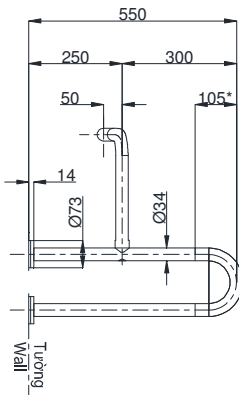

Item number: T114CU22R

Mã sản phẩm

Features Đặc điểm

- Easy installation and usage.
Dễ dàng lắp đặt và sử dụng

Specifications Tiêu chuẩn kỹ thuật

Material/ Vật liệu

: Stainless steel with sort resin cover

Thép không gỉ bọc nhựa

Type/ Loại

: Wall mounted / Gắn tường

Size/ Kích thước

: 600x550x470mm (Ø34)

T114CU22R

Ghi chú:
- Phần *: có phủ lớp nhựa mềm lên bề mặt

Parts description Danh mục phụ kiện

- Hand rail/ Thanh tay vịn T114CU22R