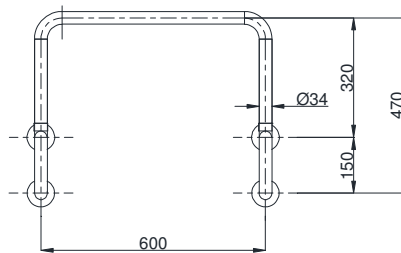

Item number: T114CU22R

Mã sản phẩm

Features Đặc điểm

- Easy installation and usage.
Dễ dàng lắp đặt và sử dụng

Specifications Tiêu chuẩn kỹ thuật

Material/ Vật liệu

: Stainless steel with sort resin cover

Thép không gỉ bọc nhựa

Type/ Loại

: Wall mounted / Gắn tường

Size/ Kích thước

: 600x550x470mm (Ø34)

T114CU22R

Ghi chú:
- Phần *: có phủ lớp nhựa mềm lên bề mặt

Parts description Danh mục phụ kiện

- Hand rail/ Thanh tay vịn T114CU22R