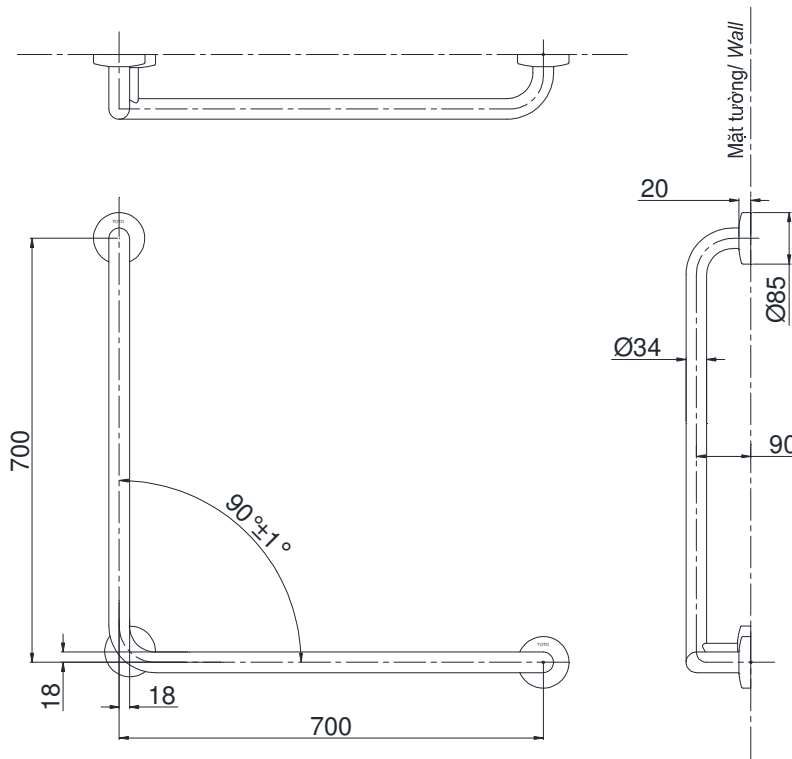

**Item number: T113BL9/ T110D3R(x3)**  
**Mã sản phẩm**

## Specifications Tiêu chuẩn kỹ thuật

Material/ Vật liệu : Stainless Steel/ Thép không gỉ  
Type/ Loại : Wall mounted/ Gắn tường  
Size/ Kích thước : 700 x 700mm (Ø34)

**T113BL9/ T110D3R(x3)**

## Parts description Danh mục phụ kiện

- Hand Rail/ Thanh tay vịn T113BL9
- Fixer/ Bộ cố định T110D3R(x3)