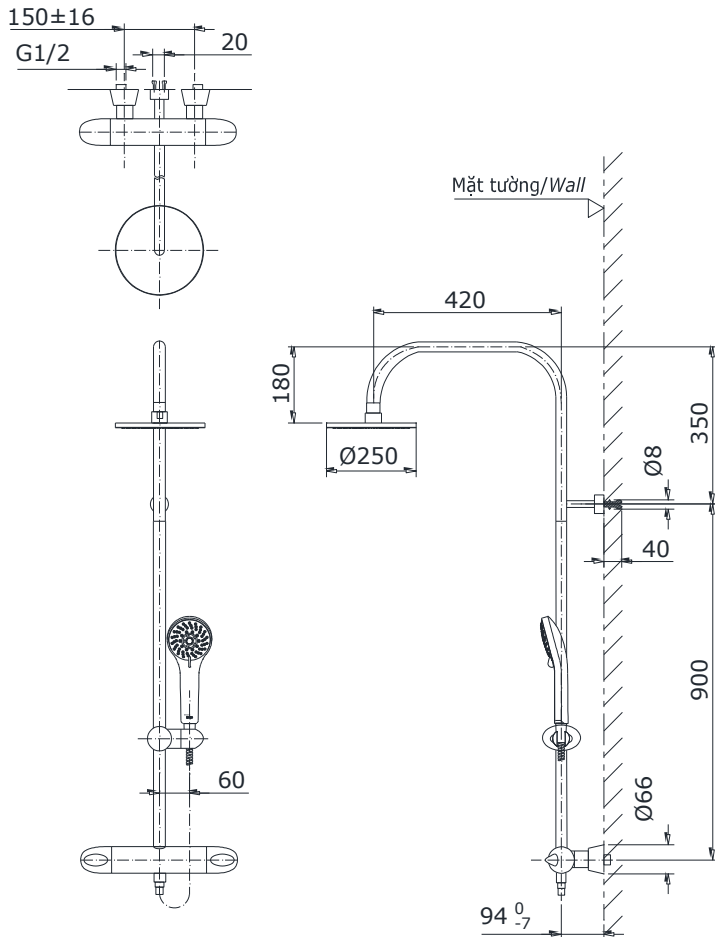

Specifications Tiêu chuẩn kỹ thuật

Minimum pressure/ Áp lực tối thiểu : 0.05 MPa (Flow pressure/ Áp lực động)
Maximum pressure/ Áp lực tối đa : 0.75 MPa (Static pressure/ Áp lực tĩnh)
Material/ Vật liệu : Brass plated Ni-Cr/ Đồng mạ Ni-Cr
Type/ Loại : Thermostat/ Nhiệt độ
Mode/ Chế độ nước : Hot & Cold/ Nóng lạnh

TX454SFV2BRN

Parts description Danh mục phụ kiện

- Shower column/ Sen cây TX454SFV2BRN

Colors Màu sắc