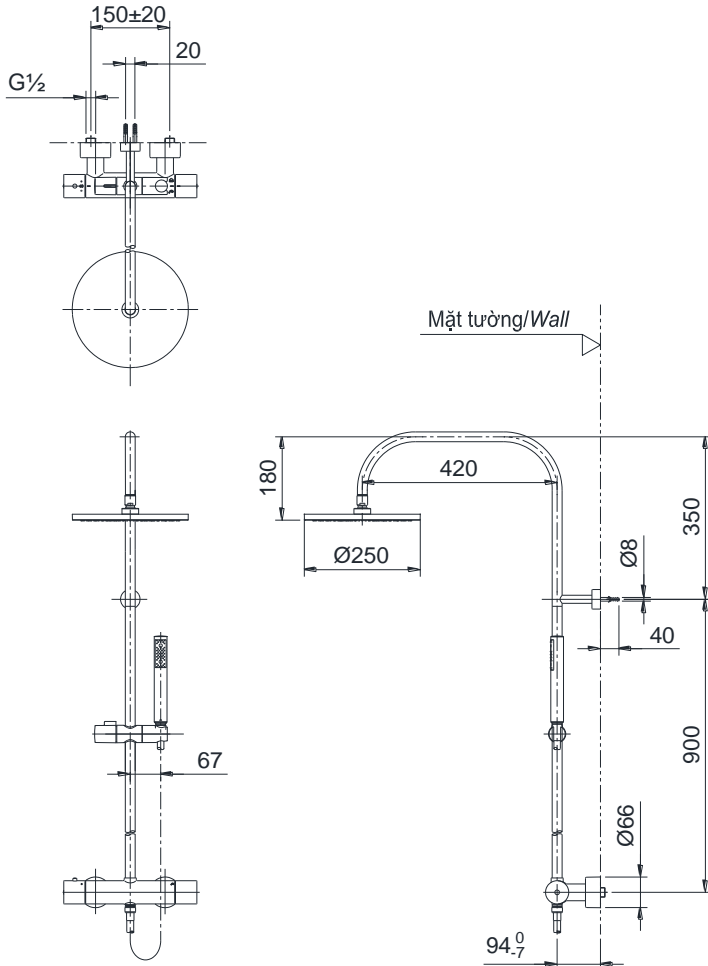

**Item number: TX454SESV2BRS**

**Mã sản phẩm**

### Specifications Tiêu chuẩn kỹ thuật

*Minimum pressure/ Áp lực tối thiểu* : 0.05 MPa (*Flow pressure/ Áp lực động*)  
*Maximum pressure/ Áp lực tối đa* : 0.75 MPa (*Static pressure/ Áp lực tĩnh*)  
*Material/ Vật liệu* : Brass plated Ni-Cr/ Đồng mạ Ni-Cr  
*Type/ Loại* : Thermostat/ Nhiệt độ  
*Mode/ Chế độ nước* : Hot & Cold/ Nóng lạnh

### Parts description Danh mục phụ kiện

- Shower column/ Sen cây TX454SESV2BRS