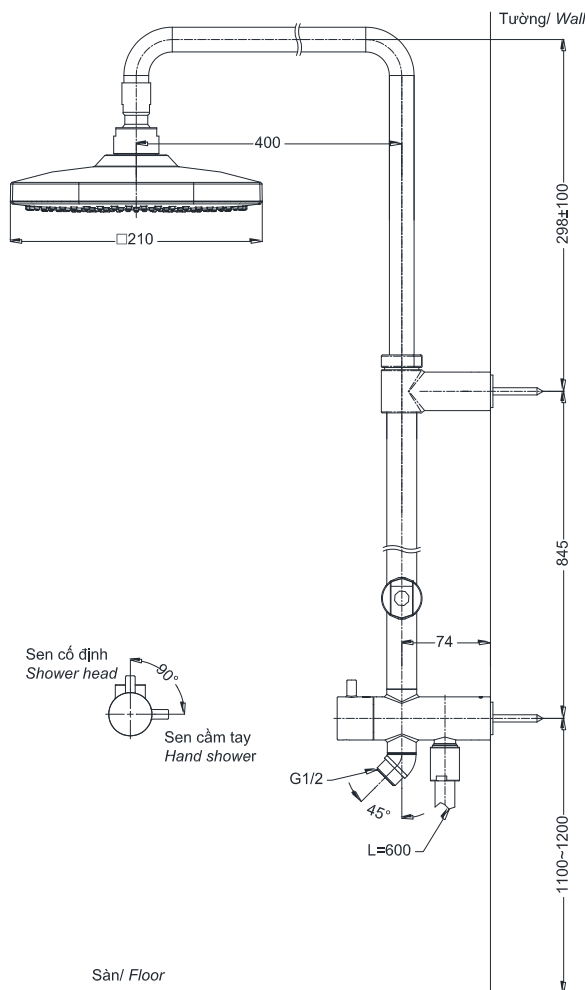

Item code: **TBW02001BA**

Mã sản phẩm

Features Đặc điểm

- Modern and luxurious design
Thiết kế thanh lịch
- Easy installation and usage
Dễ dàng lắp đặt và sử dụng
- Sustainable plating
Lớp mạ bền vững với thời gian

Specifications Thông số kỹ thuật

Minimum pressure/Áp lực nước tối thiểu : 0.05Mpa(Flow pressure/Áp lực động)
Maximum pressure/Áp lực nước tối đa : 1Mpa (Static pressure/Áp lực tĩnh)
Material/Vật liệu : Brass plated Ni-Cr/Đồng mạ Ni-Cr
Type/Loại : 1 mode/1 chế độ

TBW02001BA

Dimension in () is for reference dimension
Trong () là kích thước tham khảo

Parts description Danh mục phụ kiện

- Shower Column/ Sen Cây TBW02001BA

Colors Màu sắc

- Mã màu #BN: Brushed Nickel/
Mạ Niken mờ
- Mã màu #PFG: Polished French Gold/
Mạ vàng Pháp bóng