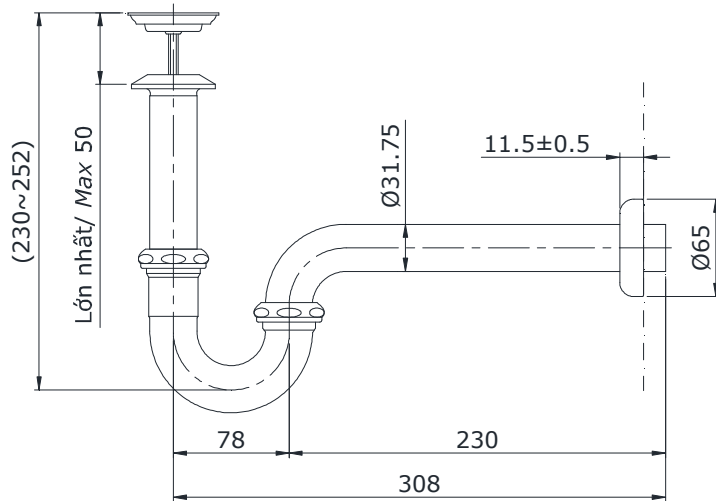

Item number: TVLF405

Mã sản phẩm

Features Đặc điểm

- Easy installation and usage
Dễ dàng lắp đặt và sử dụng
- Durable finishes
Lớp mạ bền vững với thời gian

Specifications Tiêu chuẩn kỹ thuật

Material/ Vật liệu
Type/ Loại

: Brass plated Ni-Cr/ Đồng mạ Ni-Cr
: P-Trap/ Chữ P

TVLF405

Parts description Danh mục phụ kiện

- Trap/ Ống thải TVLF405

Colors Màu sắc