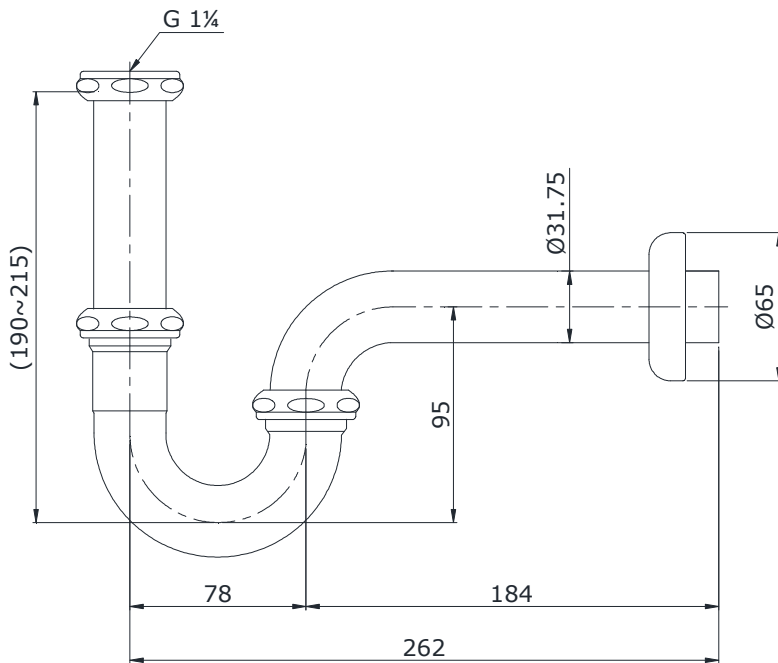

Item number: TVLF402
Mã sản phẩm

Features Đặc điểm

- Easy installation and usage
Dễ dàng lắp đặt và sử dụng
- Durable finishes
Lớp mạ bền vững với thời gian

Specifications Tiêu chuẩn kỹ thuật

Material/ Vật liệu
Type/ Loại

: Brass plated Ni-Cr/ Đồng mạ Ni-Cr
: P-Trap/ Chử P

TVLF402

Parts description Danh mục phụ kiện

- Trap/ Ống thải TVLF402

Colors Màu sắc