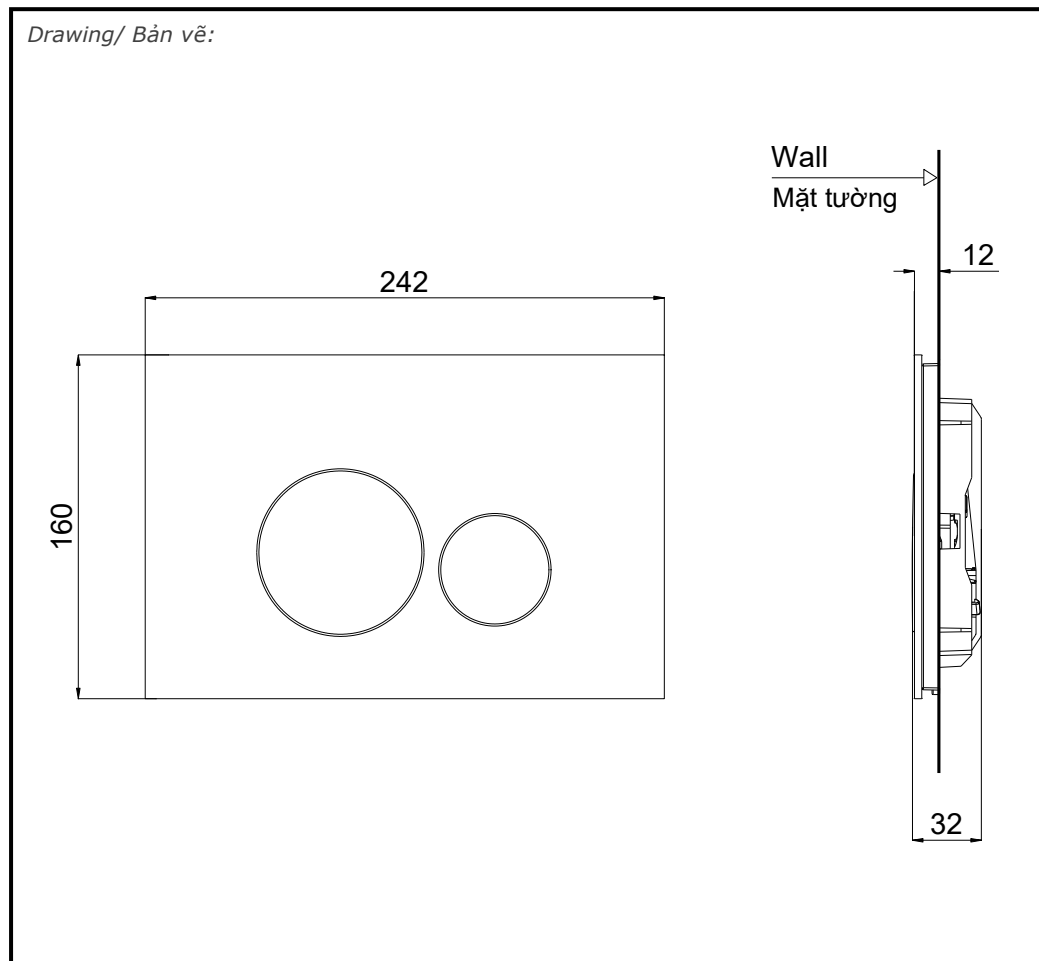

FLUSH PANEL
NÚT NHẤN XẢ

Specifications
Tiêu chuẩn kỹ thuật

- 1. Size: 242 x 160 x 32 (mm)
Kích thước:
- 2. Material: Plastic
Vật liệu: Nhựa

Concealed flush tank panel
Nút nhấn xả kết nước âm tường

Drawing/ Bản vẽ: