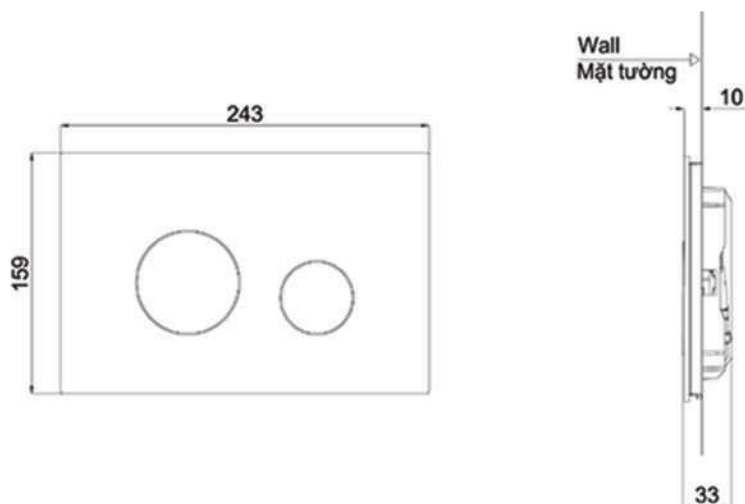

Item number: MB174P
Mã sản phẩm

Specifications Tiêu chuẩn kỹ thuật

- | | |
|--------------------|-----------------------|
| 1. Size | : 243 x 159 x 33 (mm) |
| <i>Kích thước</i> | |
| 2. Material | : Plastic |
| <i>Vật liệu</i> | Nhựa |
| 3. Origin | : China |
| <i>Xuất xứ</i> | Trung Quốc |

Concealed flush tank panel
Nút nhấn xả kết nước âm tường

Drawing/ Bản vẽ:

Colors Màu sắc

- Matt silver*
Bạc mờ
- Matt white*
Trắng mờ