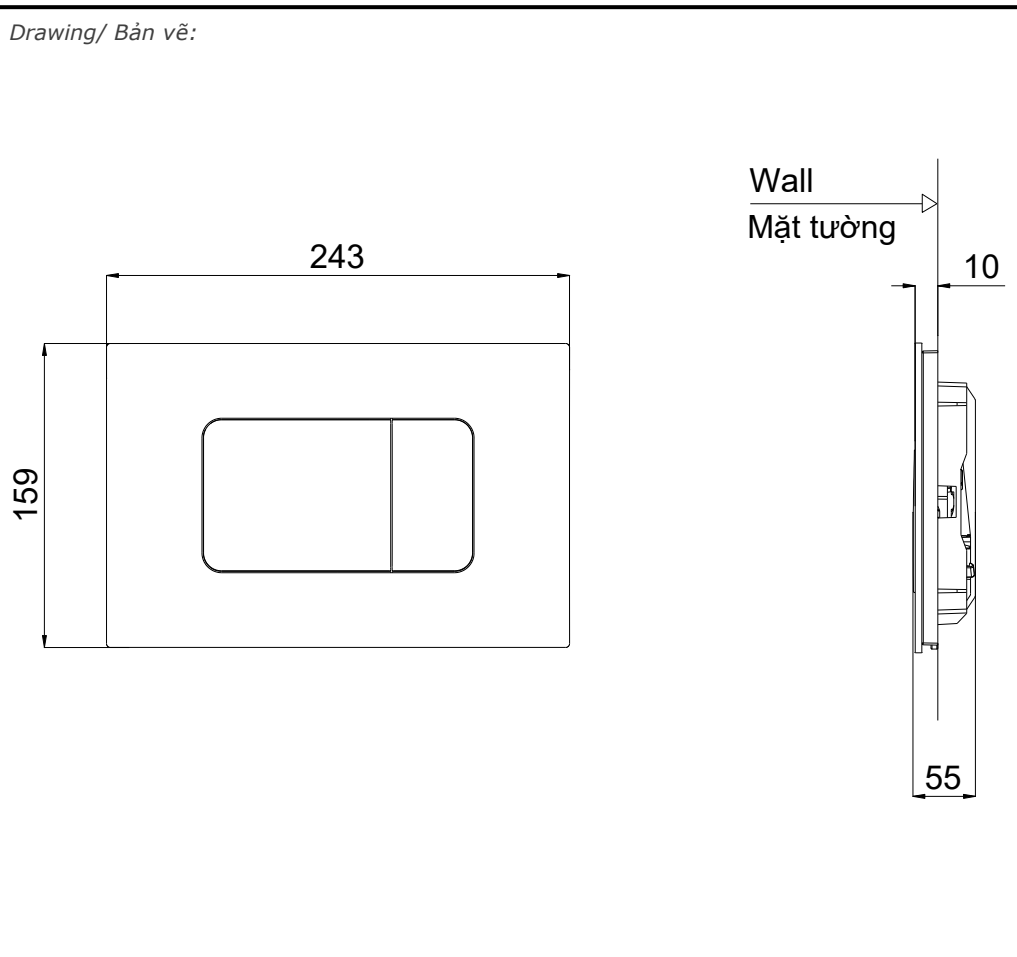

**FLUSH PANEL**  
**NÚT NHẤN XẢ****Specifications**  
**Tiêu chuẩn kỹ thuật**

1. Size: 243 x 159 x 55 (mm)  
Kích thước:
2. Material: Plastic  
Vật liệu: Nhựa

Concealed flush tank panel  
Nút nhấn xả kết nước âm tường

Drawing/ Bản vẽ:

**Colors**  
**Màu sắc**

Matt silver (#SS)  
Bạc mờ

Matt white (#WH)  
Trắng mờ

Matte Black (#MB)  
Đen mờ