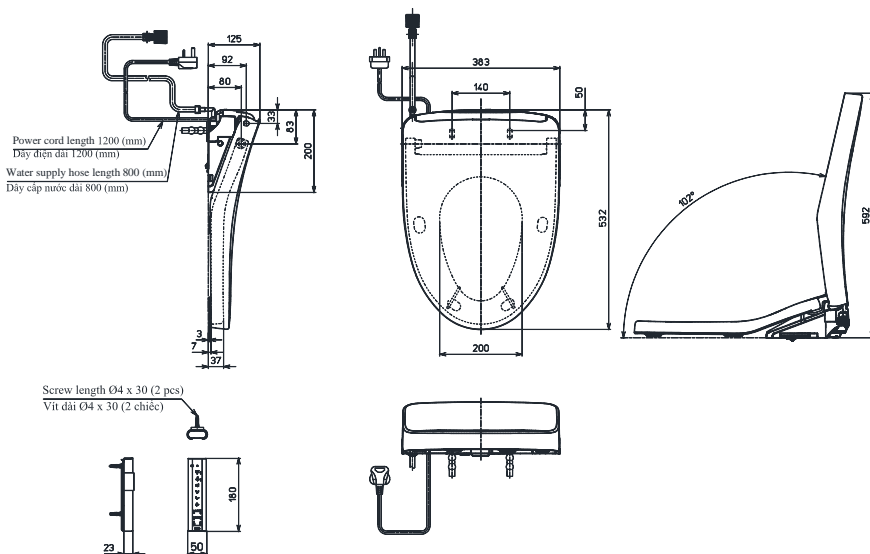

### Multi-functional WASHLET Seat & Cover Nắp rửa điện tử WASHLET

## Specifications Tiêu chuẩn kỹ thuật

<b>Size:</b>	532 x 383 x 125 (mm)
<b>Kích thước</b>	
<b>Water pressure:</b>	0.05 – 0.75 (MPa)
<b>Áp lực nước</b>	
<b>Rated power:</b>	830 – 839 (W)
<b>Công suất</b>	
<b>Input voltage:</b>	AC 220 ~ 240V; 50/60 Hz
<b>Nguồn điện</b>	
<b>Water supply hose length:</b>	800 (mm)
<b>Chiều dài dây cấp nước</b>	
<b>Power cord length:</b>	1200 (mm)
<b>Chiều dài dây điện</b>	
<b>Material:</b>	Plastic
<b>Vật liệu:</b>	Nhựa

WASHLET Seat & Cover  
Nắp rửa điện tử WASHLET

Drawing/ Bản vẽ:

**Colors**  
**Màu sắc**

White/ Trắng