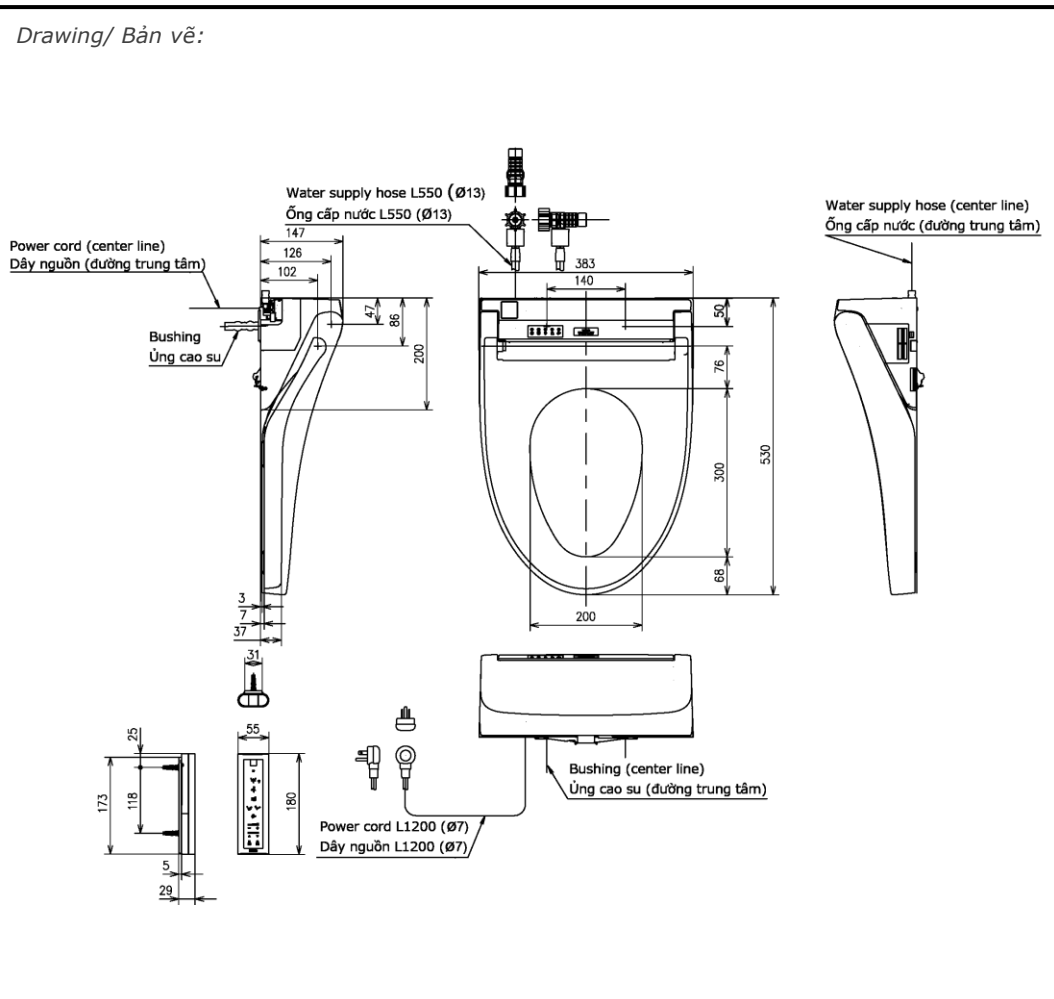

Item number: TCF24460AAA
Mã sản phẩm

Specifications Tiêu chuẩn kỹ thuật

1. Size/ Kích thước:	530 x 383 x 147 (mm)
2. Water pressure Áp lực nước:	0.05 - 0.75 (MPa)
3. Power consumption Công suất:	307-362 (W)
4. Power rating Nguồn điện:	220 ~ 240V; 50/60Hz
5. Length of power cord Chiều dài dây điện:	1.2 m
6. Material/ Vật liệu:	Plastic / Nhựa

WASHLET Seat & Cover
Nắp rửa điện tử WASHLET

Drawing/ Bản vẽ:

Colors
Màu sắc

White
Trắng