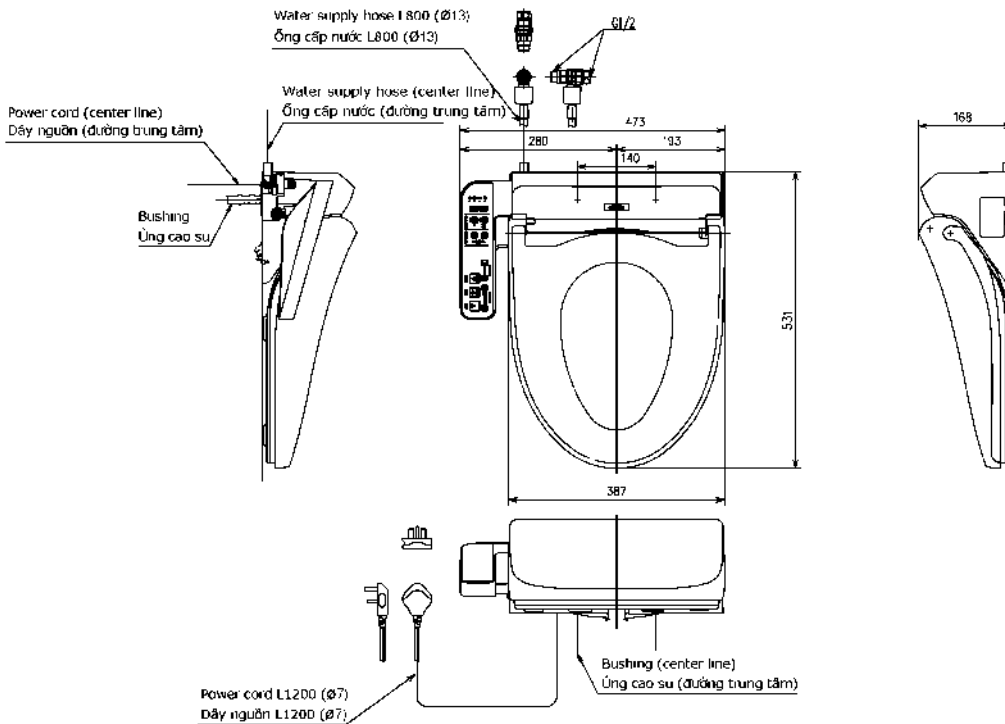

Specifications Tiêu chuẩn kỹ thuật

1. Size/ Kích thước:	531 x 473 x 168 (mm)
2. Water pressure Áp lực nước:	0.05 – 0.75 (MPa)
3. Power consumption Công suất:	302-357 (W)
4. Power rating Nguồn điện:	220 ~ 240V; 50/60Hz
5. Length of power cord Chiều dài dây điện:	1.2 m
6. Material/ Vật liệu:	Plastic / Nhựa

Drawing/ Bản vẽ: