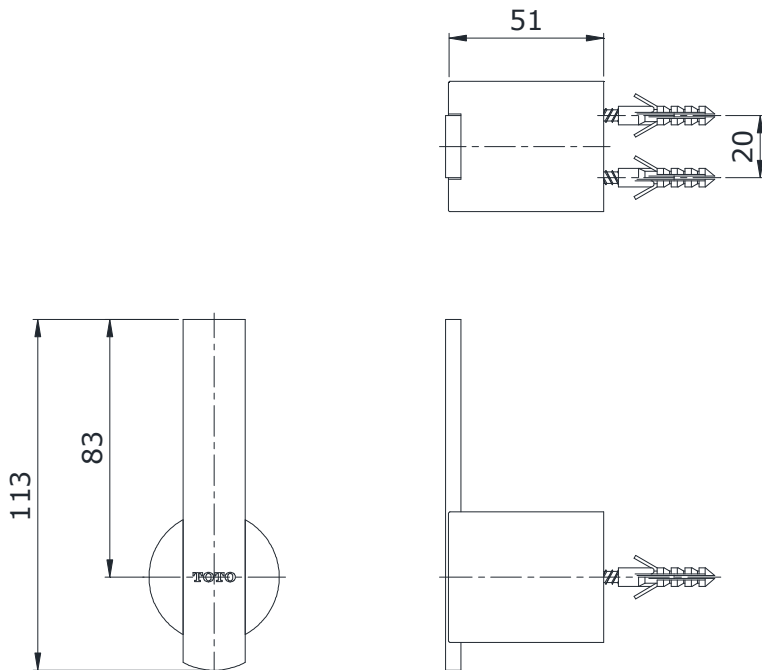

Item number: **TS700**
Mã sản phẩm

Features Đặc điểm

- *Easy installation and usage*
Dễ dàng lắp đặt và sử dụng
- *Durable finishes*
Lớp mạ bền vững với thời gian

Specifications Tiêu chuẩn kỹ thuật

Size/ Kích thước	: 51 x 113 (mm)
Material/ Vật liệu	: Brass plated Ni-Cr/ Đồng mạ Ni-Cr
Type/ Loại	: Single/ Đơn

TS700

Parts description Danh mục phụ kiện

- Robe hook/ Móc áo TS700

Colors Màu sắc