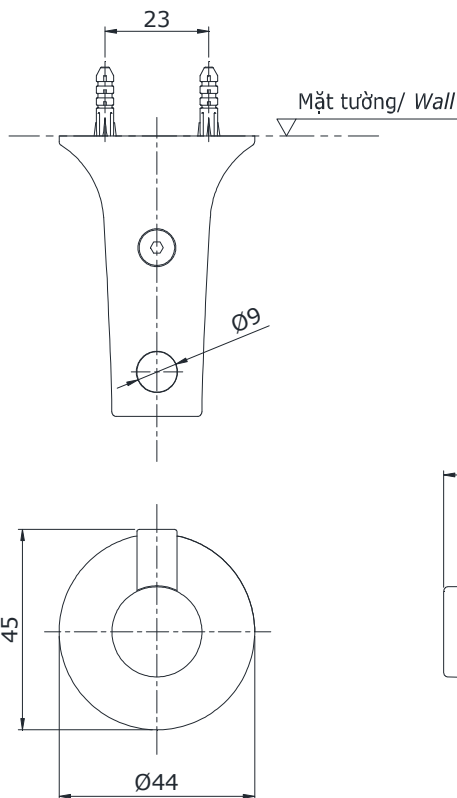

## Specifications Tiêu chuẩn kỹ thuật

Size/ Kích thước	: 44 x 63 X 45 (mm)
Material/ Vật liệu	: Zinc plated Ni-Cr/ Kẽm mạ Ni-Cr
Type/ Loại	: Single/ Đơn

**DSH01**