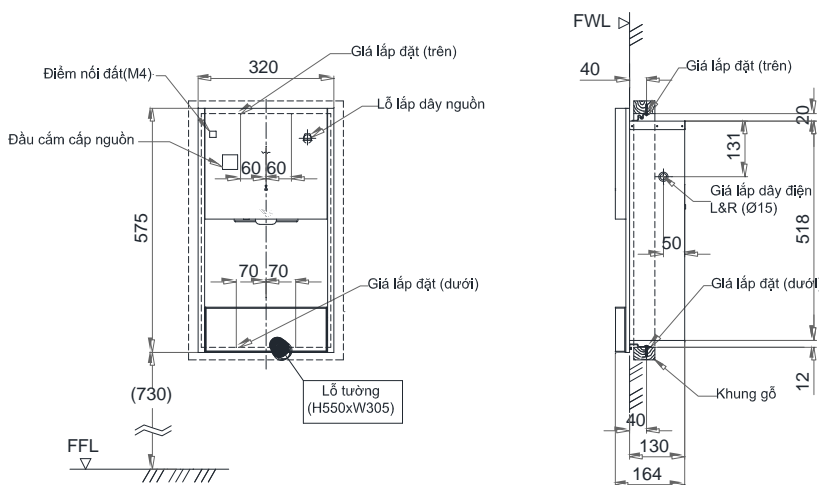

### Specifications

#### Tiêu chuẩn kỹ thuật

Material/ Vật liệu	: Stainlist steel/Thép không gỉ
Power supply/ Nguồn năng lượng	: AC 220~240 (V) 50Hz/60Hz
Size/ Kích thước	: 320 x 164 x 575 (mm)
Power consumption/ Công suất	: 605~675 (W)
Drying time/ Thời gian sấy	: 60 (s)

### TYC602

Kích thước trong ngoặc là kích thước khuyến nghị.