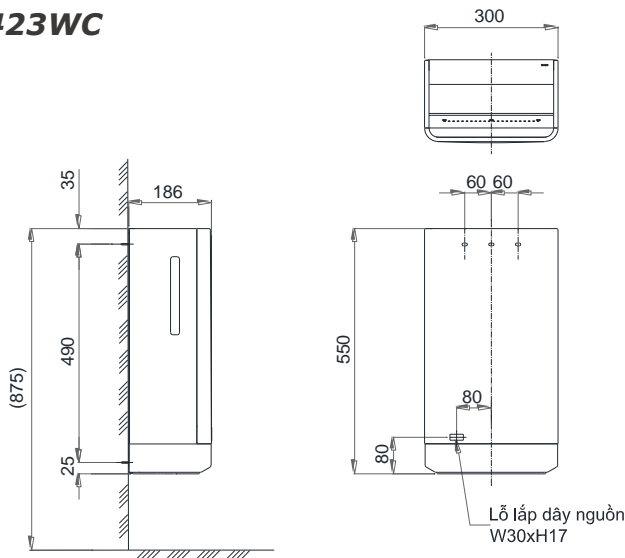

Item number: **TYC423WC**

Mã sản phẩm

Features

Đặc điểm

- *Elegant appearance*
Thiết kế thanh lịch
- *Easy installation and usage*
Dễ dàng lắp đặt và sử dụng

Specifications

Tiêu chuẩn kỹ thuật

Material/ Vật liệu	: Plastic/ Nhựa
Power supply/ Nguồn năng lượng	: AC 220~240 (V) 50Hz/60Hz
Size/ Kích thước	: 300 x 186 x 550 (mm)
Power consumption/ Công suất	: 620~730 (W)
Drying time/ Thời gian sấy	: 30 (s)

TYC423WC

Parts description Danh mục phụ kiện

- Hand dryer/ Máy sấy tay TYC423WC

Colors Màu sắc