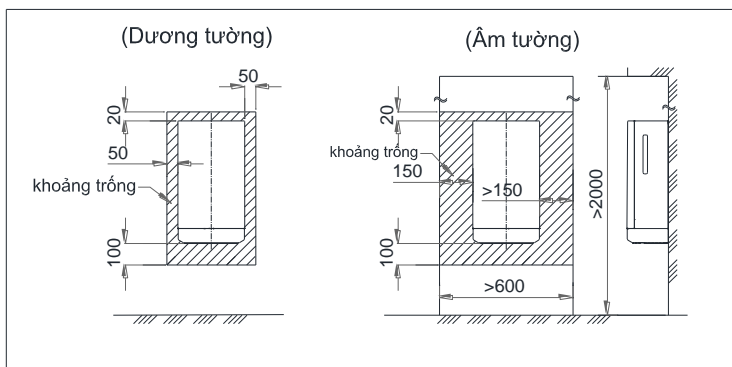

TYC423WC

Parts description Danh mục phụ kiện

- Hand dryer/ Máy sấy tay TYC423WC

Colors Màu sắc