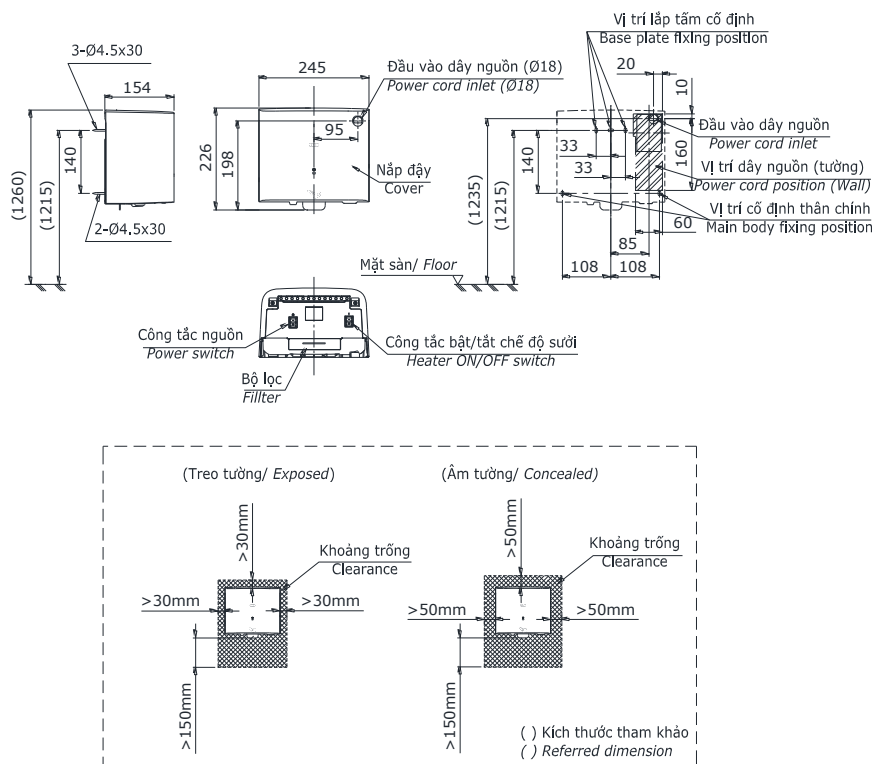

Item number: TYC322WF
Mã sản phẩm

Features Đặc điểm

- *Elegant appearance*
Thiết kế thanh lịch
- *Easy installation and usage*
Dễ dàng lắp đặt và sử dụng

Specifications Tiêu chuẩn kỹ thuật

<i>Material/ Vật liệu</i>	: Plastic/ Nhựa
<i>Power supply/ Nguồn năng lượng</i>	: AC 220~240 (V) 50Hz ~ 60Hz
<i>Size/ Kích thước</i>	: 154 x 245 x 226 (mm)
<i>Power consumption/ Công suất</i>	: 620~690 (W)
<i>Noise level/ Mức ồn</i>	: 56 (dB)
<i>Drying time/ Thời gian sấy</i>	: 60 (s)

TYC322WF

Parts description Danh mục phụ kiện

- Hand dryer/ Máy sấy tay TYC322WF

Colors Màu sắc