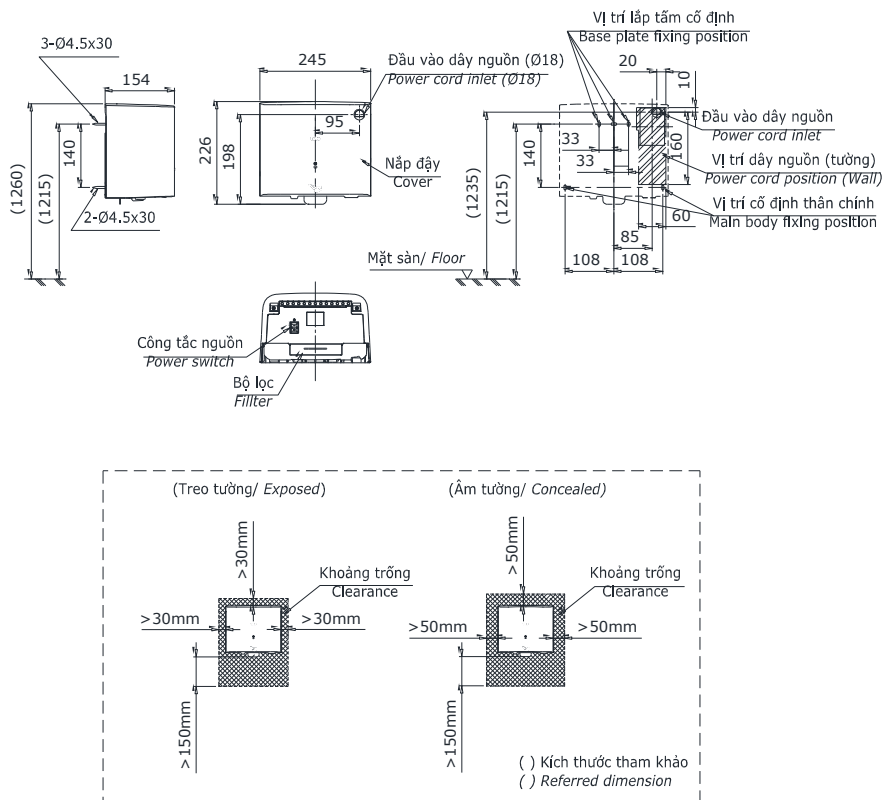

Item number: TYC122W
Mã sản phẩm

Features Đặc điểm

- *Elegant appearance*
Thiết kế thanh lịch
- *Easy installation and usage*
Dễ dàng lắp đặt và sử dụng

Specifications Tiêu chuẩn kỹ thuật

<i>Material/ Vật liệu</i>	: Plastic/ Nhựa
<i>Power supply/ Nguồn năng lượng</i>	: AC 220~240 (V)
<i>Size/ Kích thước</i>	: 154 x 245 x 226 (mm)
<i>Power consumption/ Công suất</i>	: 545~585 (W)
<i>Noise level/ Mức ồn</i>	: 49 (dB)
<i>Drying time/ Thời gian sấy</i>	: 60 (s)

TYC122W

Parts description Danh mục phụ kiện

- Hand dryer/ Máy sấy tay TYC122W

Colors Màu sắc