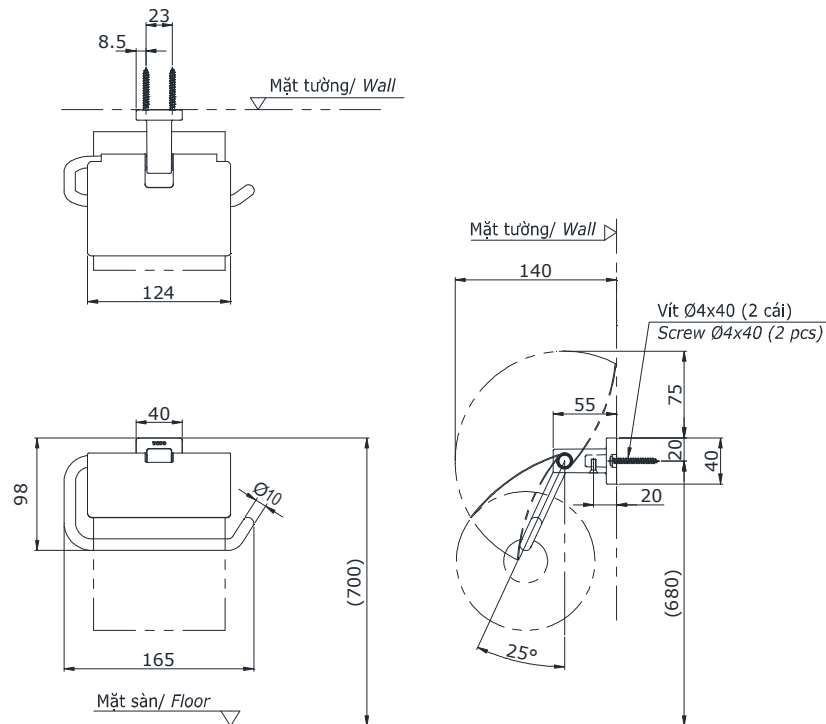

## Specifications Tiêu chuẩn kỹ thuật

Size/ Kích thước : 165 x 140 x 98 (mm)  
Material/ Vật liệu : Stainless steel, Zinc plated Ni-Cr/ Thép không gỉ, kẽm mạ Ni-Cr  
Type/ Loại : Single/ Đơn

**YH408RV**

## Parts description Danh mục phụ kiện

- Paper holder/ Lô giấy vệ sinh YH408RV