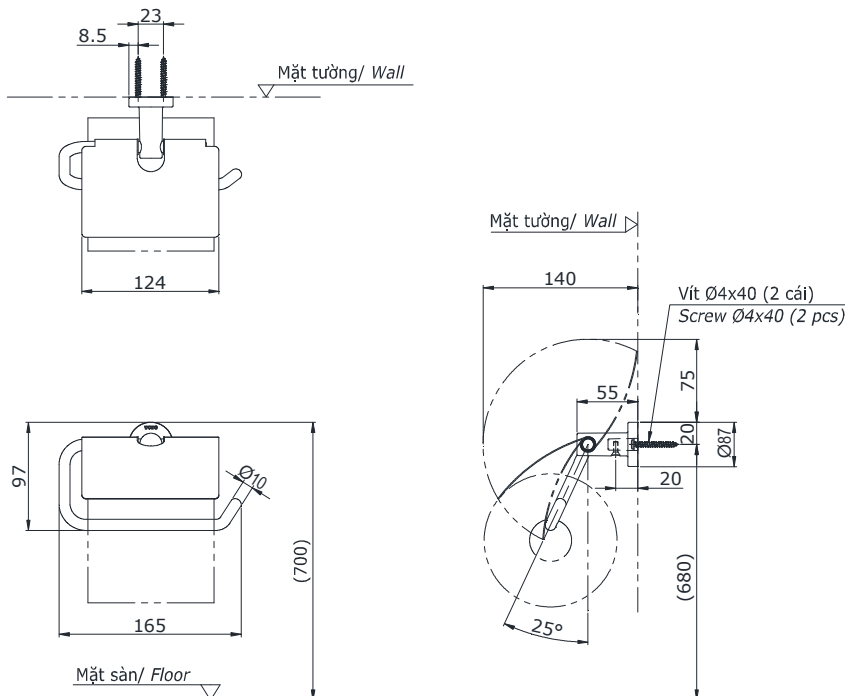

Item number: **YH406RV**
Mã sản phẩm

Features Đặc điểm

- Easy installation and usage
Dễ dàng lắp đặt và sử dụng
- Durable finishes
Lớp mạ bền vững với thời gian

Specifications Tiêu chuẩn kỹ thuật

Size/ Kích thước : 165 x 140 x 97 (mm)
Material/ Vật liệu : Stainless steel, Zinc plated Ni-Cr/ Thép không gỉ, kẽm mạ Ni-Cr
Type/ Loại : Single/ Đơn

YH406RV

Parts description Danh mục phụ kiện

- Paper holder/ Lô giấy vệ sinh YH406RV

Colors Màu sắc

() Kích thước tham khảo
() Referred dimension