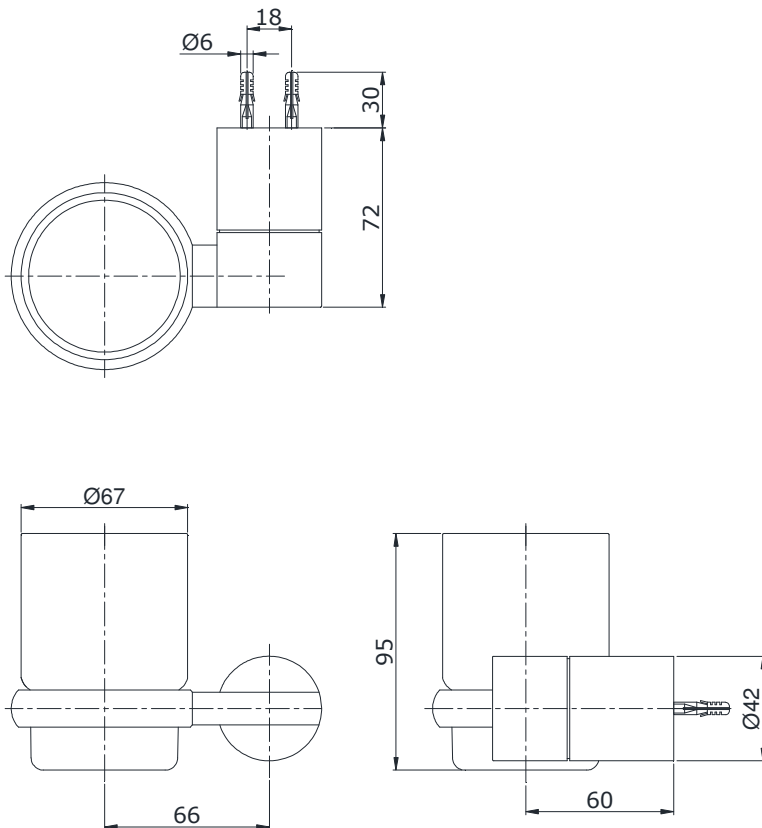

Item number: **TX707AE**
Mã sản phẩm

Features Đặc điểm

- *Easy installation and usage*
Dễ dàng lắp đặt và sử dụng
- *Durable finishes*
Lớp mạ bền vững với thời gian

Specifications Tiêu chuẩn kỹ thuật

Size/ Kích thước : Ø67 x 95 (mm)
Material/ Vật liệu : Glass, brass plated Ni-Cr/ Thủy tinh, đồng mạ Ni-Cr

TX707AE

Parts description Danh mục phụ kiện

- Tumbler holder/ Lô bàn chải TX707AE

Colors Màu sắc