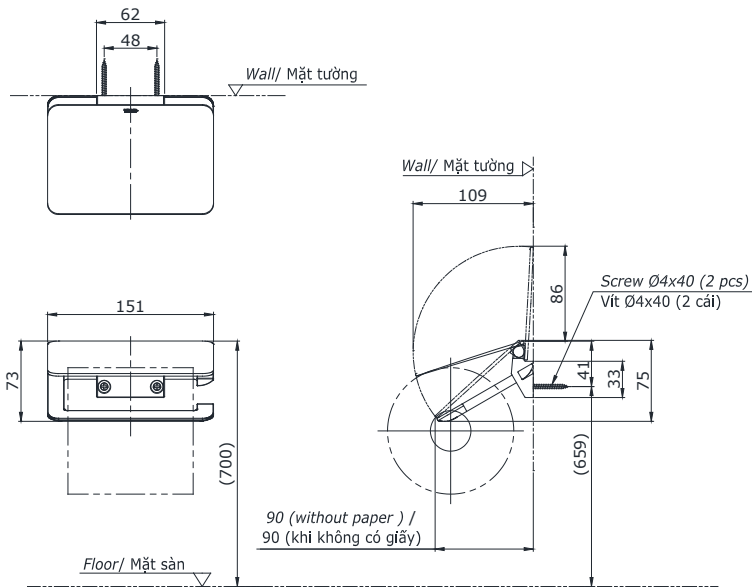

Parts description Danh mục phụ kiện

Colors Màu sắc

	Mã màu #BN: <i>Brushed Nickel/</i> Mạ Niken mờ
	Mã màu #MBL: <i>Matte Black/</i> Đen mờ nhám

(Hình ảnh chi tiết mã màu xem trên website <https://vn.toto.com>)

Dimension in ( ) is for reference dimension
Kích thước trong ( ) là kích thước tham khảo