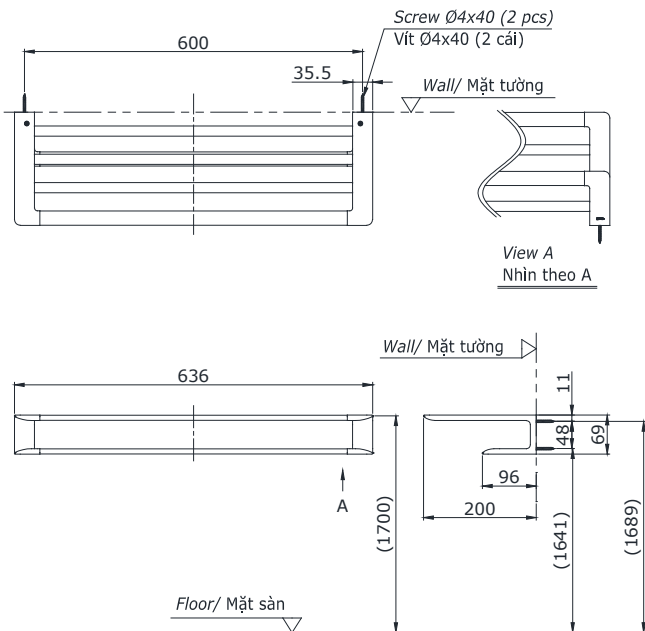

Item number: **YTS902BV_V1**

Mã sản phẩm

Features Đặc điểm

- *Easy installation and usage*
Dễ dàng lắp đặt và sử dụng
- *Durable finishes*
Lớp mạ bền vững với thời gian

Specifications Tiêu chuẩn kỹ thuật

Size/ Kích thước : 636 x 200 x 69 (mm)

Material/ Vật liệu : *Stainless steel, zinc plated Ni-Cr/ Thép không gỉ, kẽm mạ Ni-Cr*

YTS902BV_V1

() Referred dimension
() Kích thước tham khảo

Parts description Danh mục phụ kiện

- *Combination towel shelf & towel bar/ Kệ kèm thanh vắt khăn YTS902BV_V1*