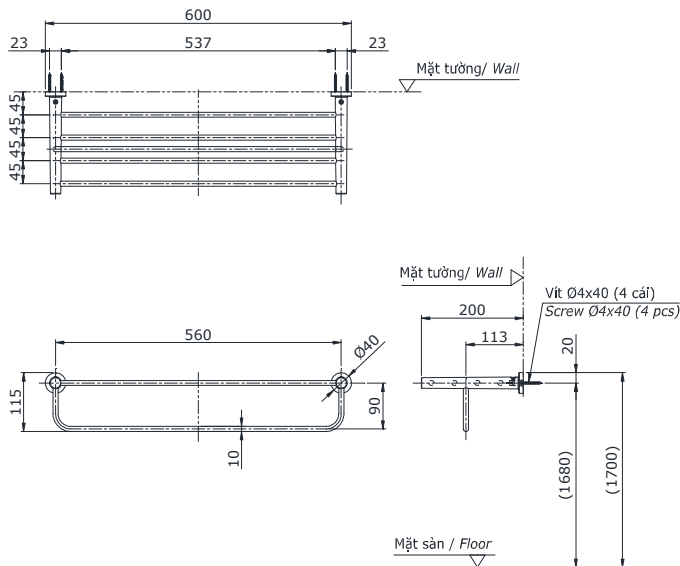

## Specifications

### Tiêu chuẩn kỹ thuật

Size/ Kích thước : 560 (mm)

Material/ Vật liệu : Stainless steel, zinc plated Ni-Cr/ Thép không gỉ, kẽm mạ Ni-Cr

**YTS406BV**

( ) Kích thước tham khảo  
( ) Referred dimension

## Parts description