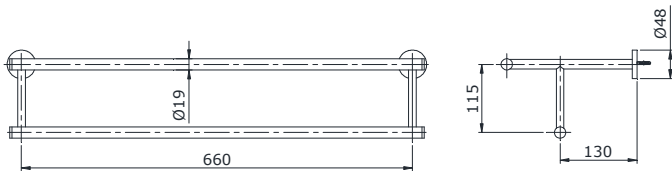

Item number: **TX726AES**
Mã sản phẩm

Features Đặc điểm

- *Easy installation and usage*
Dễ dàng lắp đặt và sử dụng
- *Durable finishes*
Lớp mạ bền vững với thời gian

Specifications Tiêu chuẩn kỹ thuật

Size/ Kích thước : 660 (mm)
Material/ Vật liệu : Brass plated Ni-Cr/ Đồng mạ Ni-Cr

TX726AES

Parts description Danh mục phụ kiện

- *Combination towel shelf & towel bar/ Kệ kèm thanh vắt khăn TX726AES*

Colors Màu sắc