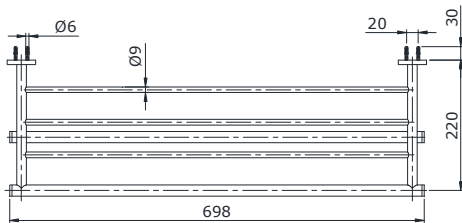

Item number: **TX726AES**
Mã sản phẩm

Features Đặc điểm

- *Easy installation and usage*
Dễ dàng lắp đặt và sử dụng
- *Durable finishes*
Lớp mạ bền vững với thời gian

Specifications Tiêu chuẩn kỹ thuật

Size/ Kích thước : 660 (mm)
Material/ Vật liệu : Brass plated Ni-Cr/ Đồng mạ Ni-Cr

TX726AES

Parts description Danh mục phụ kiện

- *Combination towel shelf & towel bar/ Kệ kèm thanh vắt khăn TX726AES*

Colors Màu sắc