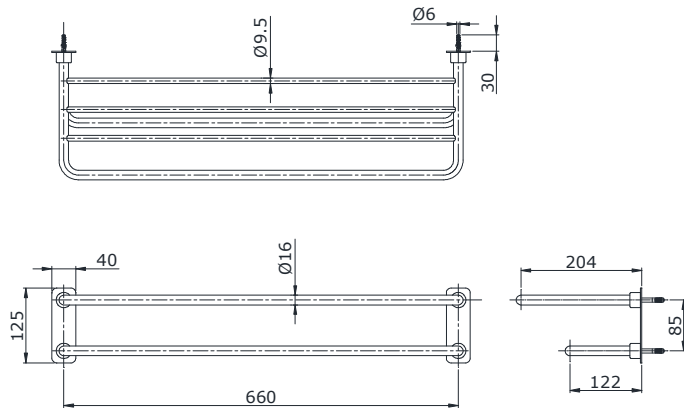

## Specifications Tiêu chuẩn kỹ thuật

Size/ Kích thước : 660 (mm)

Material/ Vật liệu : *Stainless steel, brass plated Ni-Cr/ Thép không gỉ, đồng mạ Ni-Cr*

**TX4W**