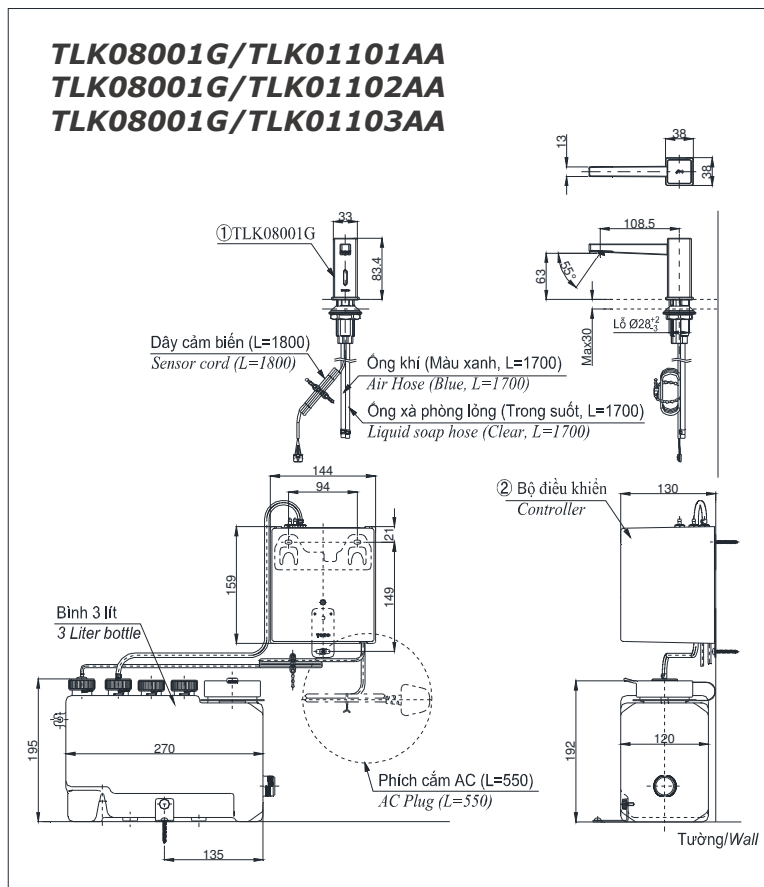

Specifications Thông số kỹ thuật

Material/ Vật liệu	: Brass plated Ni-Cr/ Đồng mạ Ni-Cr
Soap volume/ Lượng xà phòng	: 1.2ml
Power supply/ Nguồn năng lượng	: AC 220V 50/60Hz
Dung tích/ Capacity	: 1L

Parts description Danh mục phụ kiện

Item number: TLK08001G/TLK01101AA

Mã sản phẩm TLK08001G/TLK01102AA

TLK08001G/TLK01103AA

Features Đặc điểm

- Hands-free usage increases hygiene
Sử dụng rảnh tay giúp tăng cường vệ sinh
- Removable soap tank, convenient to refill soap at ease
Ngăn chứa xà phòng có thể tháo rời, thuận tiện để đổ xà phòng
- Easy-to-rinse
Dễ dàng rửa sạch

Specifications Thông số kỹ thuật

Material/ Vật liệu : Brass plated Ni-Cr/ Đồng mạ Ni-Cr
 Soap volume/ Lượng xà phòng : 1.2ml
 Power supply/ Nguồn năng lượng : AC 220V 50/60Hz
 Dung tích/ Capacity : 3L

Parts description Danh mục phụ kiện

- Soap dispenser spout/Vòi xịt TLK08001G
- Controller/ Bộ điều khiển TLK01101AA
TLK01102AA
TLK01103AA

Colors Màu sắc

All rights reserved by TOTO company. Specifications and sizes are subject to change without notice.
 Bản quyền thuộc công ty TOTO. Thông số kỹ thuật và kích thước có thể được thay đổi mà không báo trước.