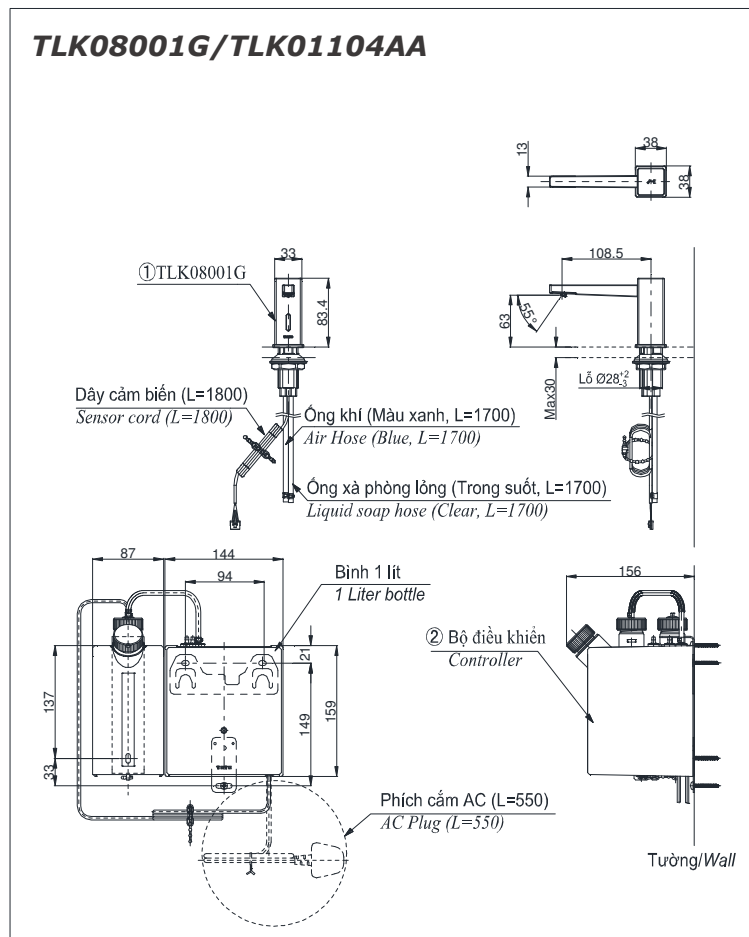

Specifications Thông số kỹ thuật

Material/ Vật liệu	: Brass plated Ni-Cr/ Đồng mạ Ni-Cr
Soap volume/ Lượng xà phòng	: 1.2ml
Power supply/ Nguồn năng lượng	: AC 220V 50/60Hz
Dung tích/ Capacity	: 1L

Parts description Danh mục phụ kiện

- Soap dispenser spout/Vòi xịt TLK08001G
- Controller/ Bộ điều khiển TLK01104AA

Colors Màu sắc

All rights reserved by TOTO company. Specifications and sizes are subject to change without notice.
Bản quyền thuộc công ty TOTO. Thông số kỹ thuật và kích thước có thể được thay đổi mà không báo trước.

Specifications Thông số kỹ thuật

Material/ Vật liệu : Brass plated Ni-Cr/ Đồng mạ Ni-Cr
 Soap volume/ Lượng xà phòng : 1.2ml
 Power supply/ Nguồn năng lượng : AC 220V 50/60Hz
 Dung tích/ Capacity : 3L

Parts description Danh mục phụ kiện

- Soap dispenser spout/Vòi xịt TLK08001G
- Controller/ Bộ điều khiển TLK01101AA
TLK01102AA
TLK01103AA

Colors Màu sắc

All rights reserved by TOTO company. Specifications and sizes are subject to change without notice.
 Bản quyền thuộc công ty TOTO. Thông số kỹ thuật và kích thước có thể được thay đổi mà không báo trước.