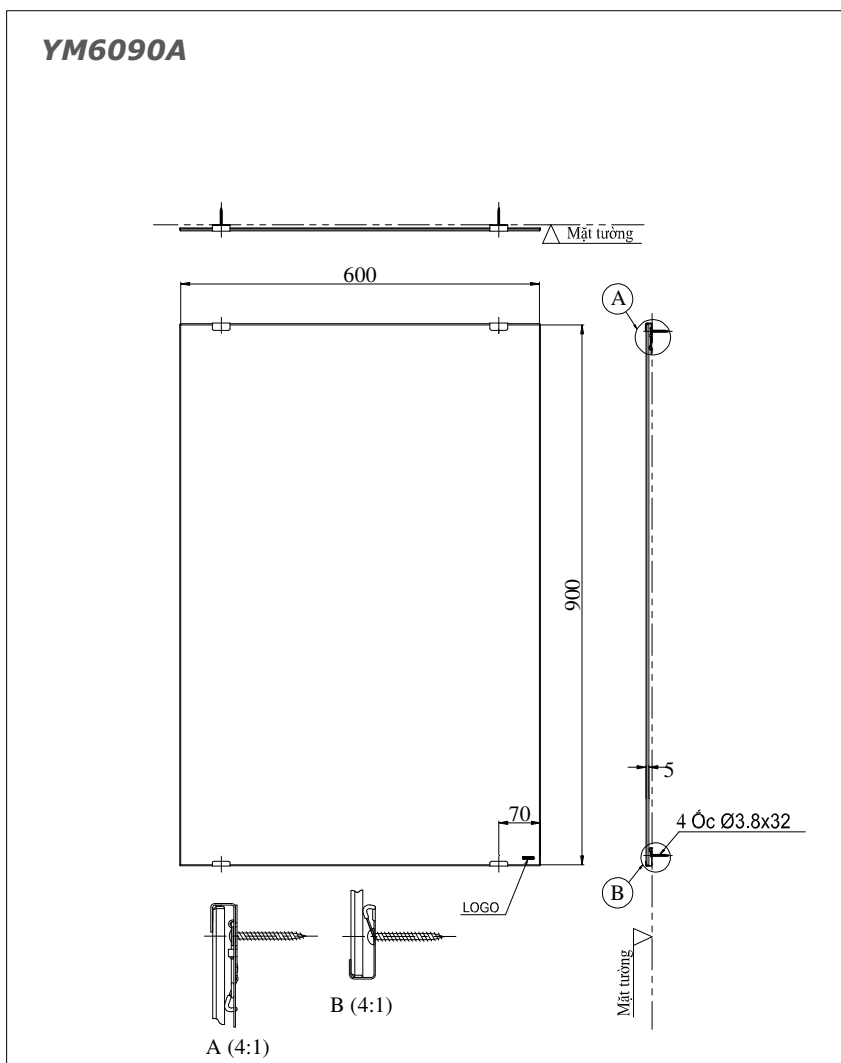

Item number: YM6090A
Mã sản phẩm

Features Đặc điểm

- *Elegant appearance*
Thiết kế thanh lịch
- *Easy installation and usage*
Dễ dàng lắp đặt và sử dụng

Specifications Tiêu chuẩn kỹ thuật

Size/ Kích thước : 600 x 900 (mm)
Material/ Vật liệu : Glass/ Thủy tinh

Parts description Danh mục phụ kiện

- *Mirror/ Gương phòng tắm* YM6090A

Colors Màu sắc

All rights reserved by TOTO company. Specifications and sizes are subject to change without notice.
Bản quyền thuộc công ty TOTO. Thông số kỹ thuật và kích thước có thể được thay đổi mà không được báo trước.