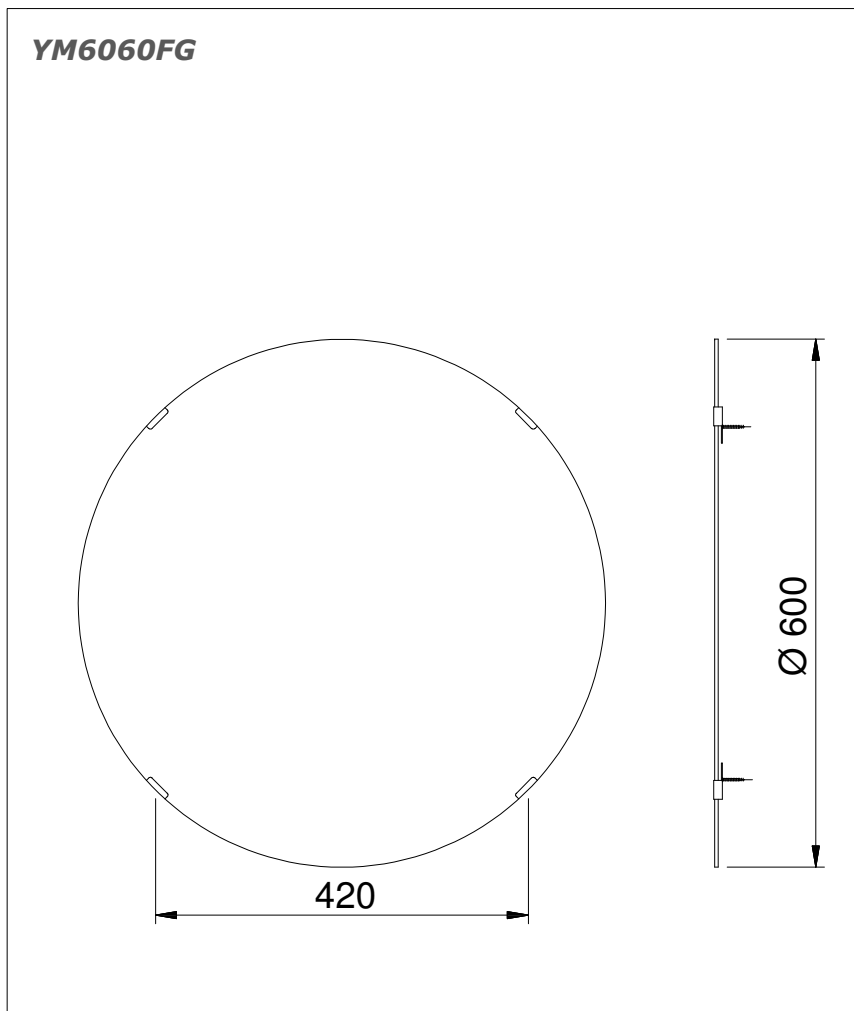

Item number: YM6060FG
Mã sản phẩm

Features Đặc điểm

- *Elegant appearance*
Thiết kế thanh lịch
- *Easy installation and usage*
Dễ dàng lắp đặt và sử dụng

Specifications Tiêu chuẩn kỹ thuật

Size/ Kích thước
Material/ Vật liệu

: Ø600 (mm)
: Glass/ Thủy tinh

Parts description Danh mục phụ kiện

- *Mirror/ Gương phòng tắm* YM6060FG

Colors Màu sắc